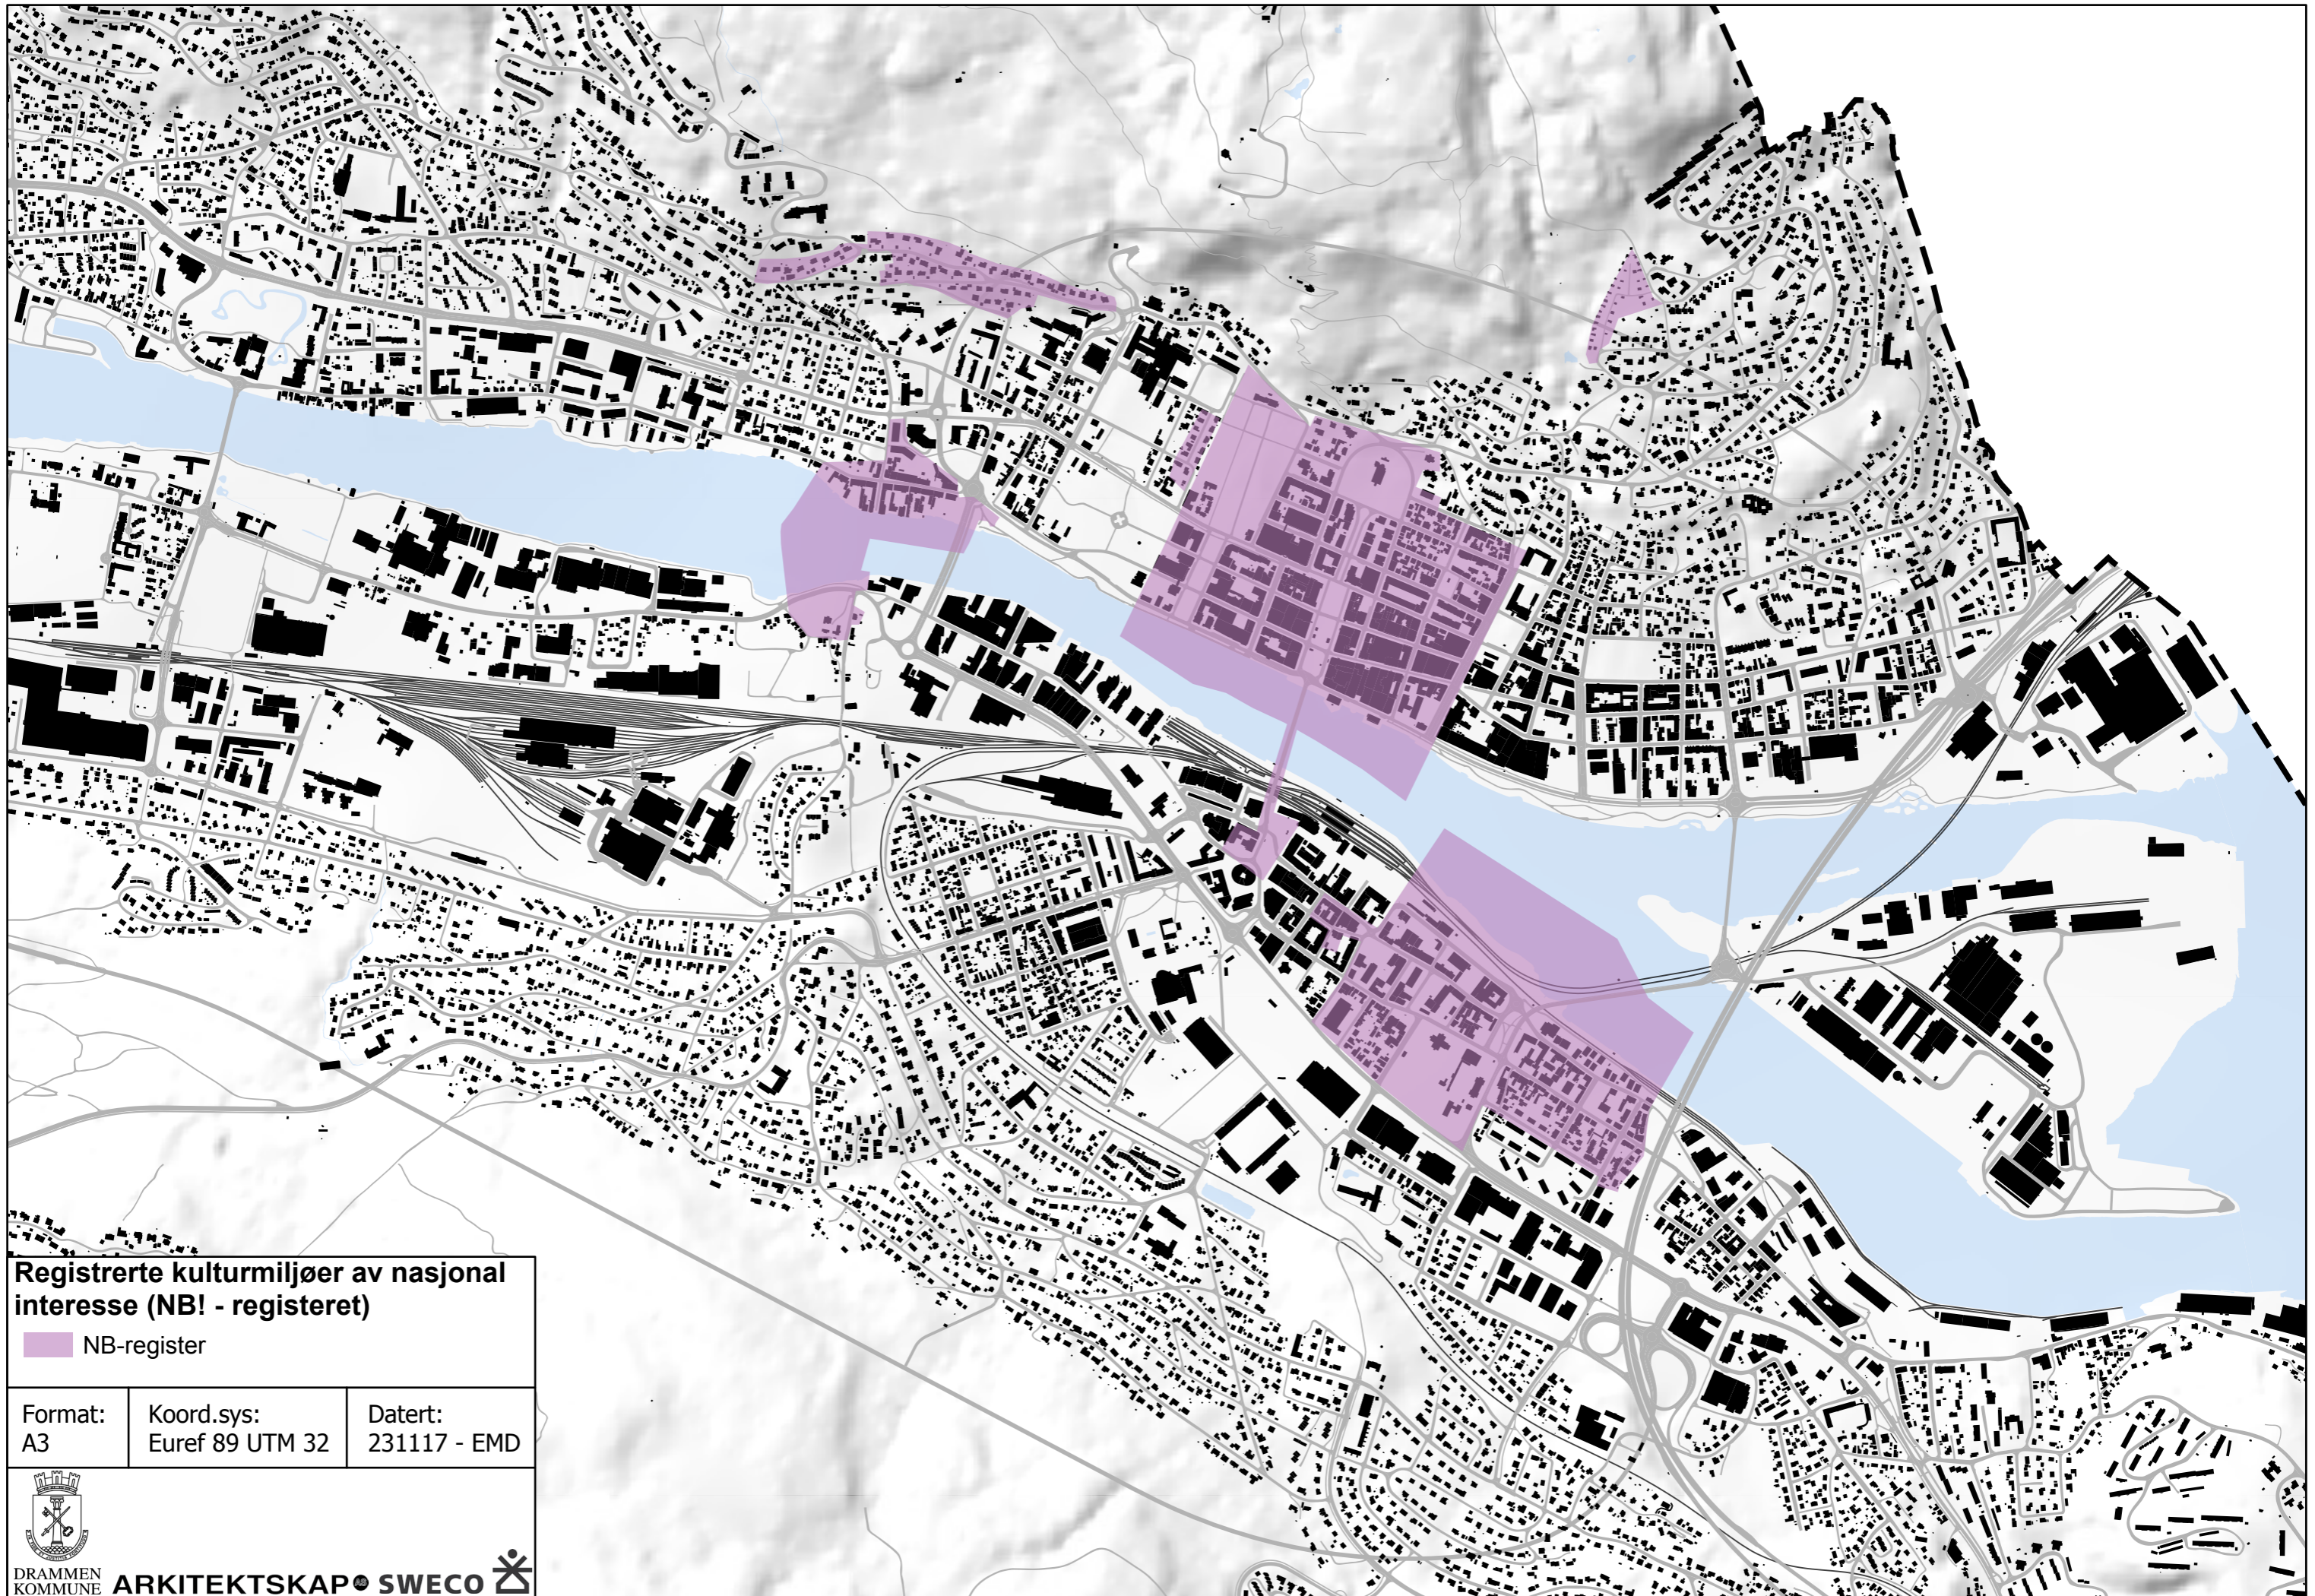

Registrerte kulturmiljøer av nasjonal interesse (NB! - registeret)

NB-register

Format: A3	Koord.sys: Euref 89 UTM 32	Datert: 231117 - EMD