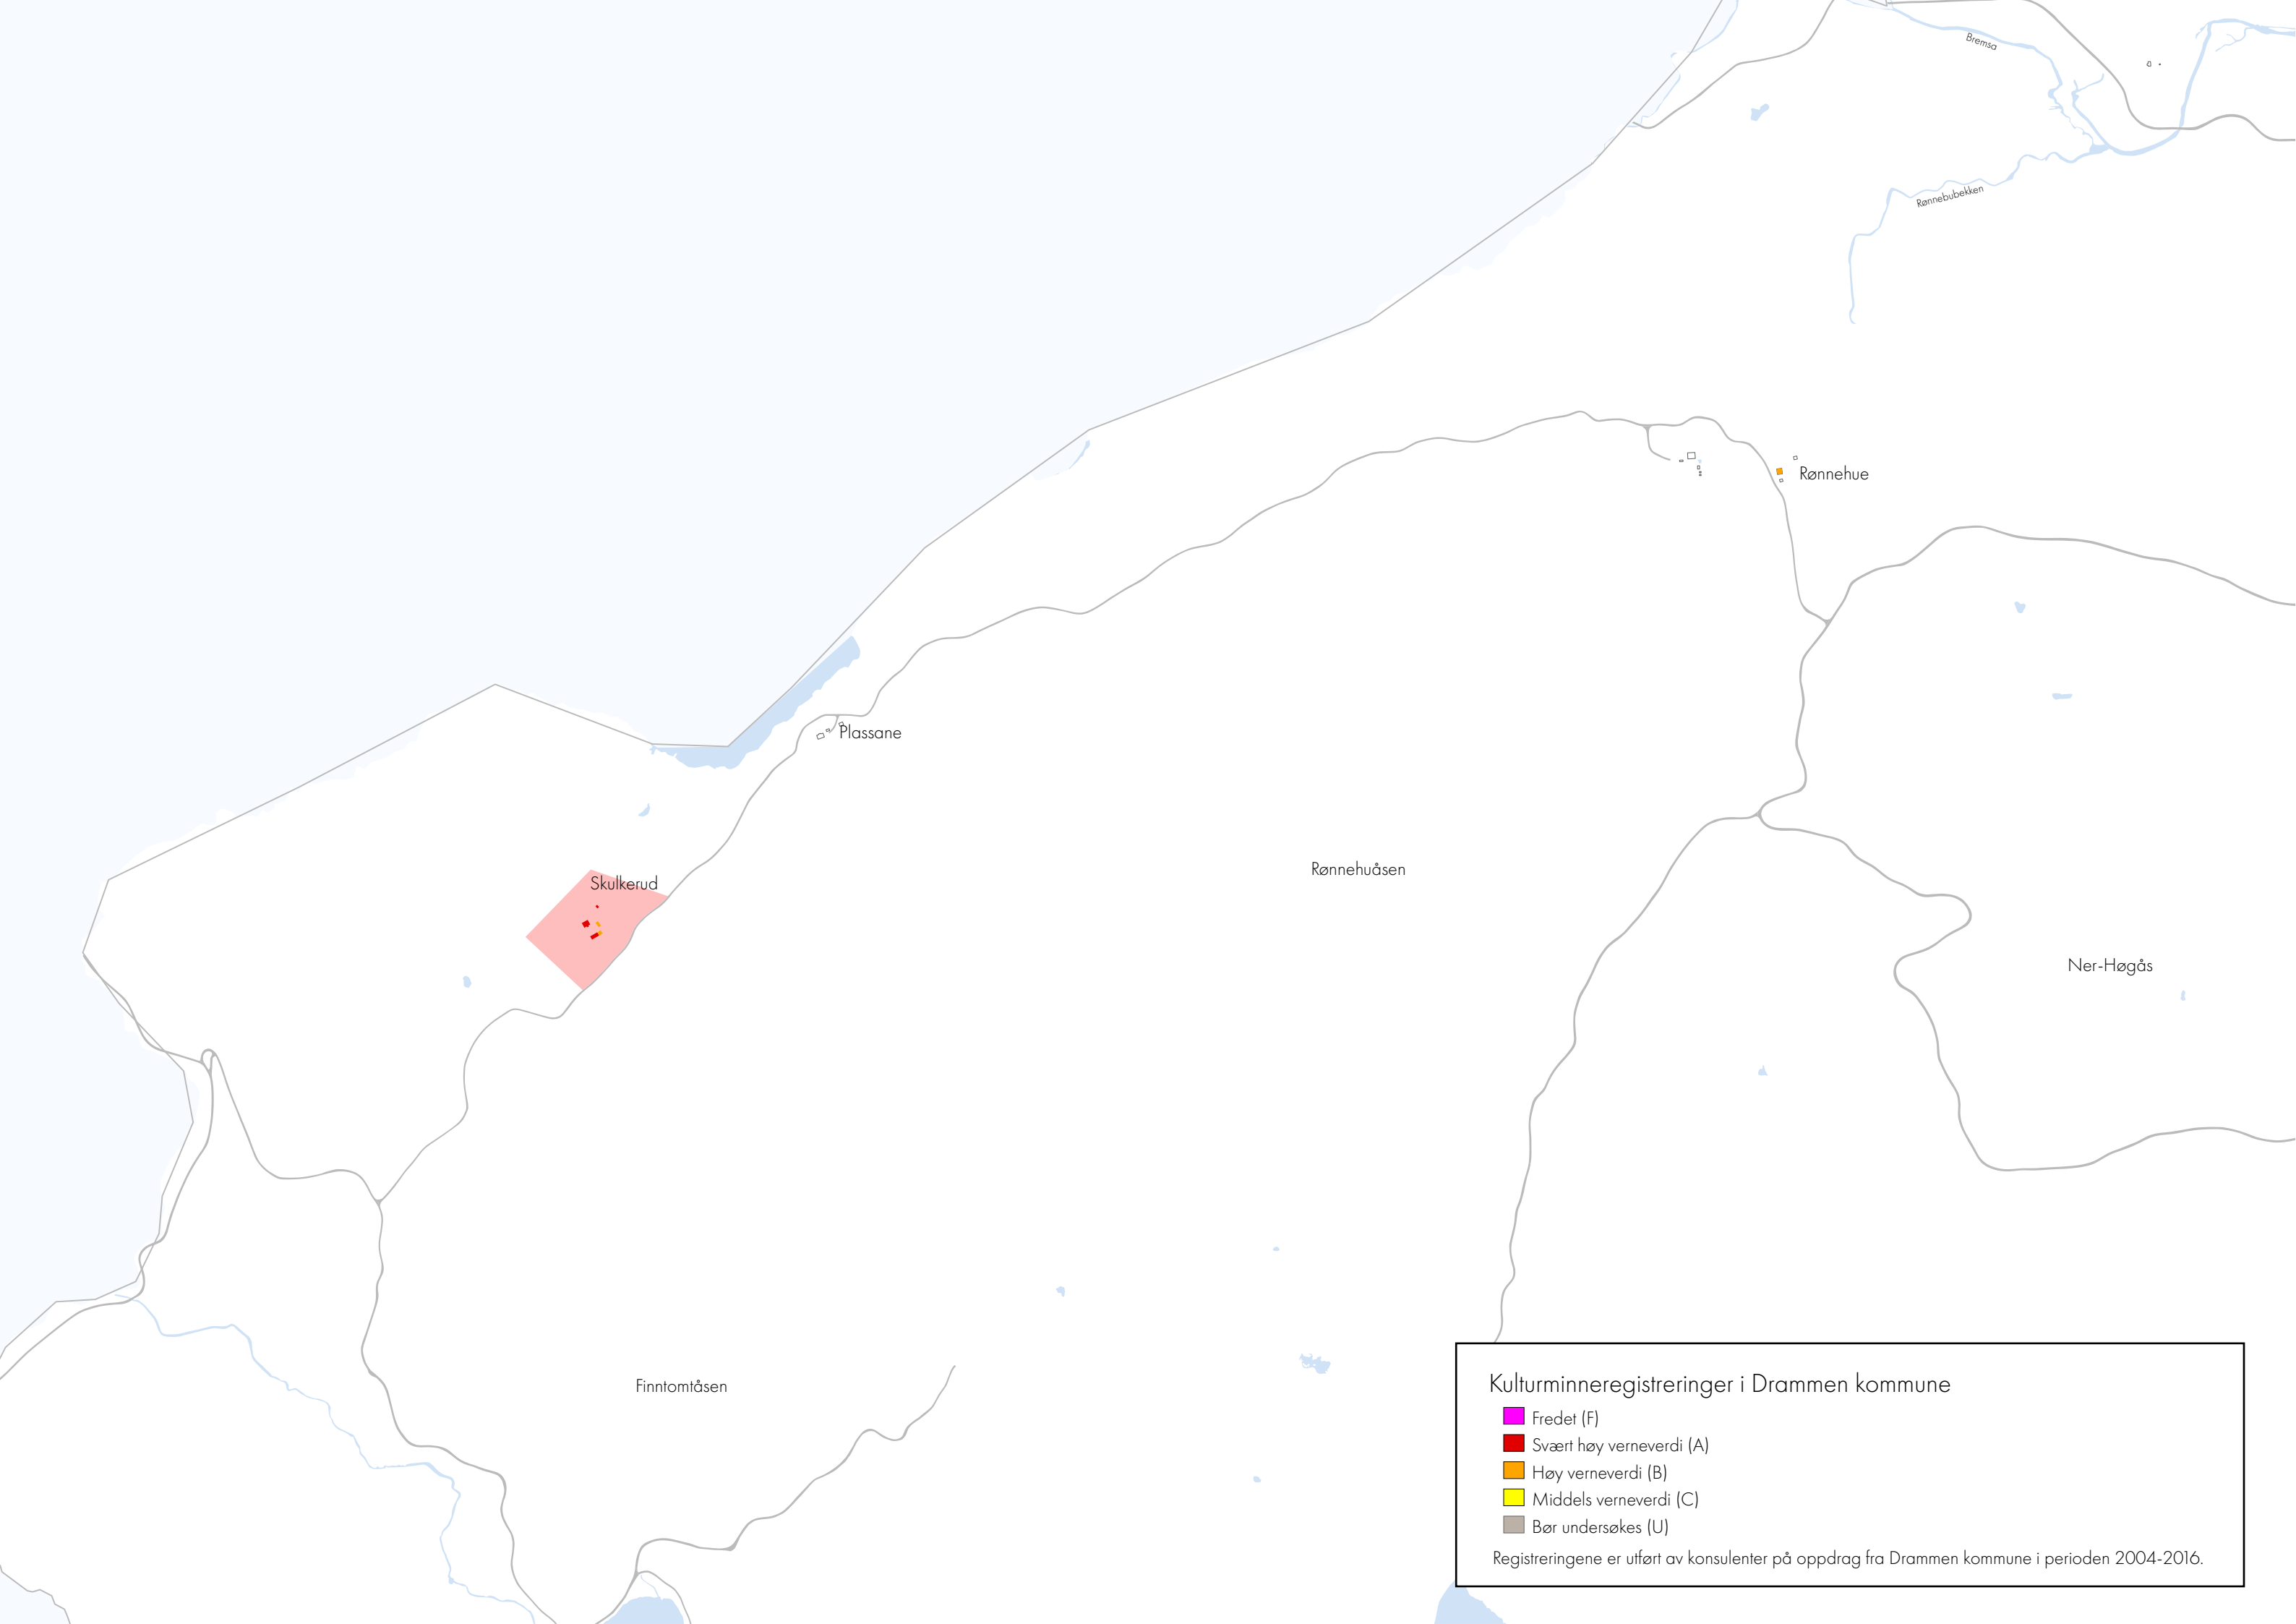

Kulturminneregistreringer i Drammen kommune

- Fredet (F)
- Svært høy verneverdi (A)
- Høy verneverdi (B)
- Middels verneverdi (C)
- Bør undersøkes (U)

Registreringene er utført av konsulenter på oppdrag fra Drammen kommune i perioden 2004-2016.