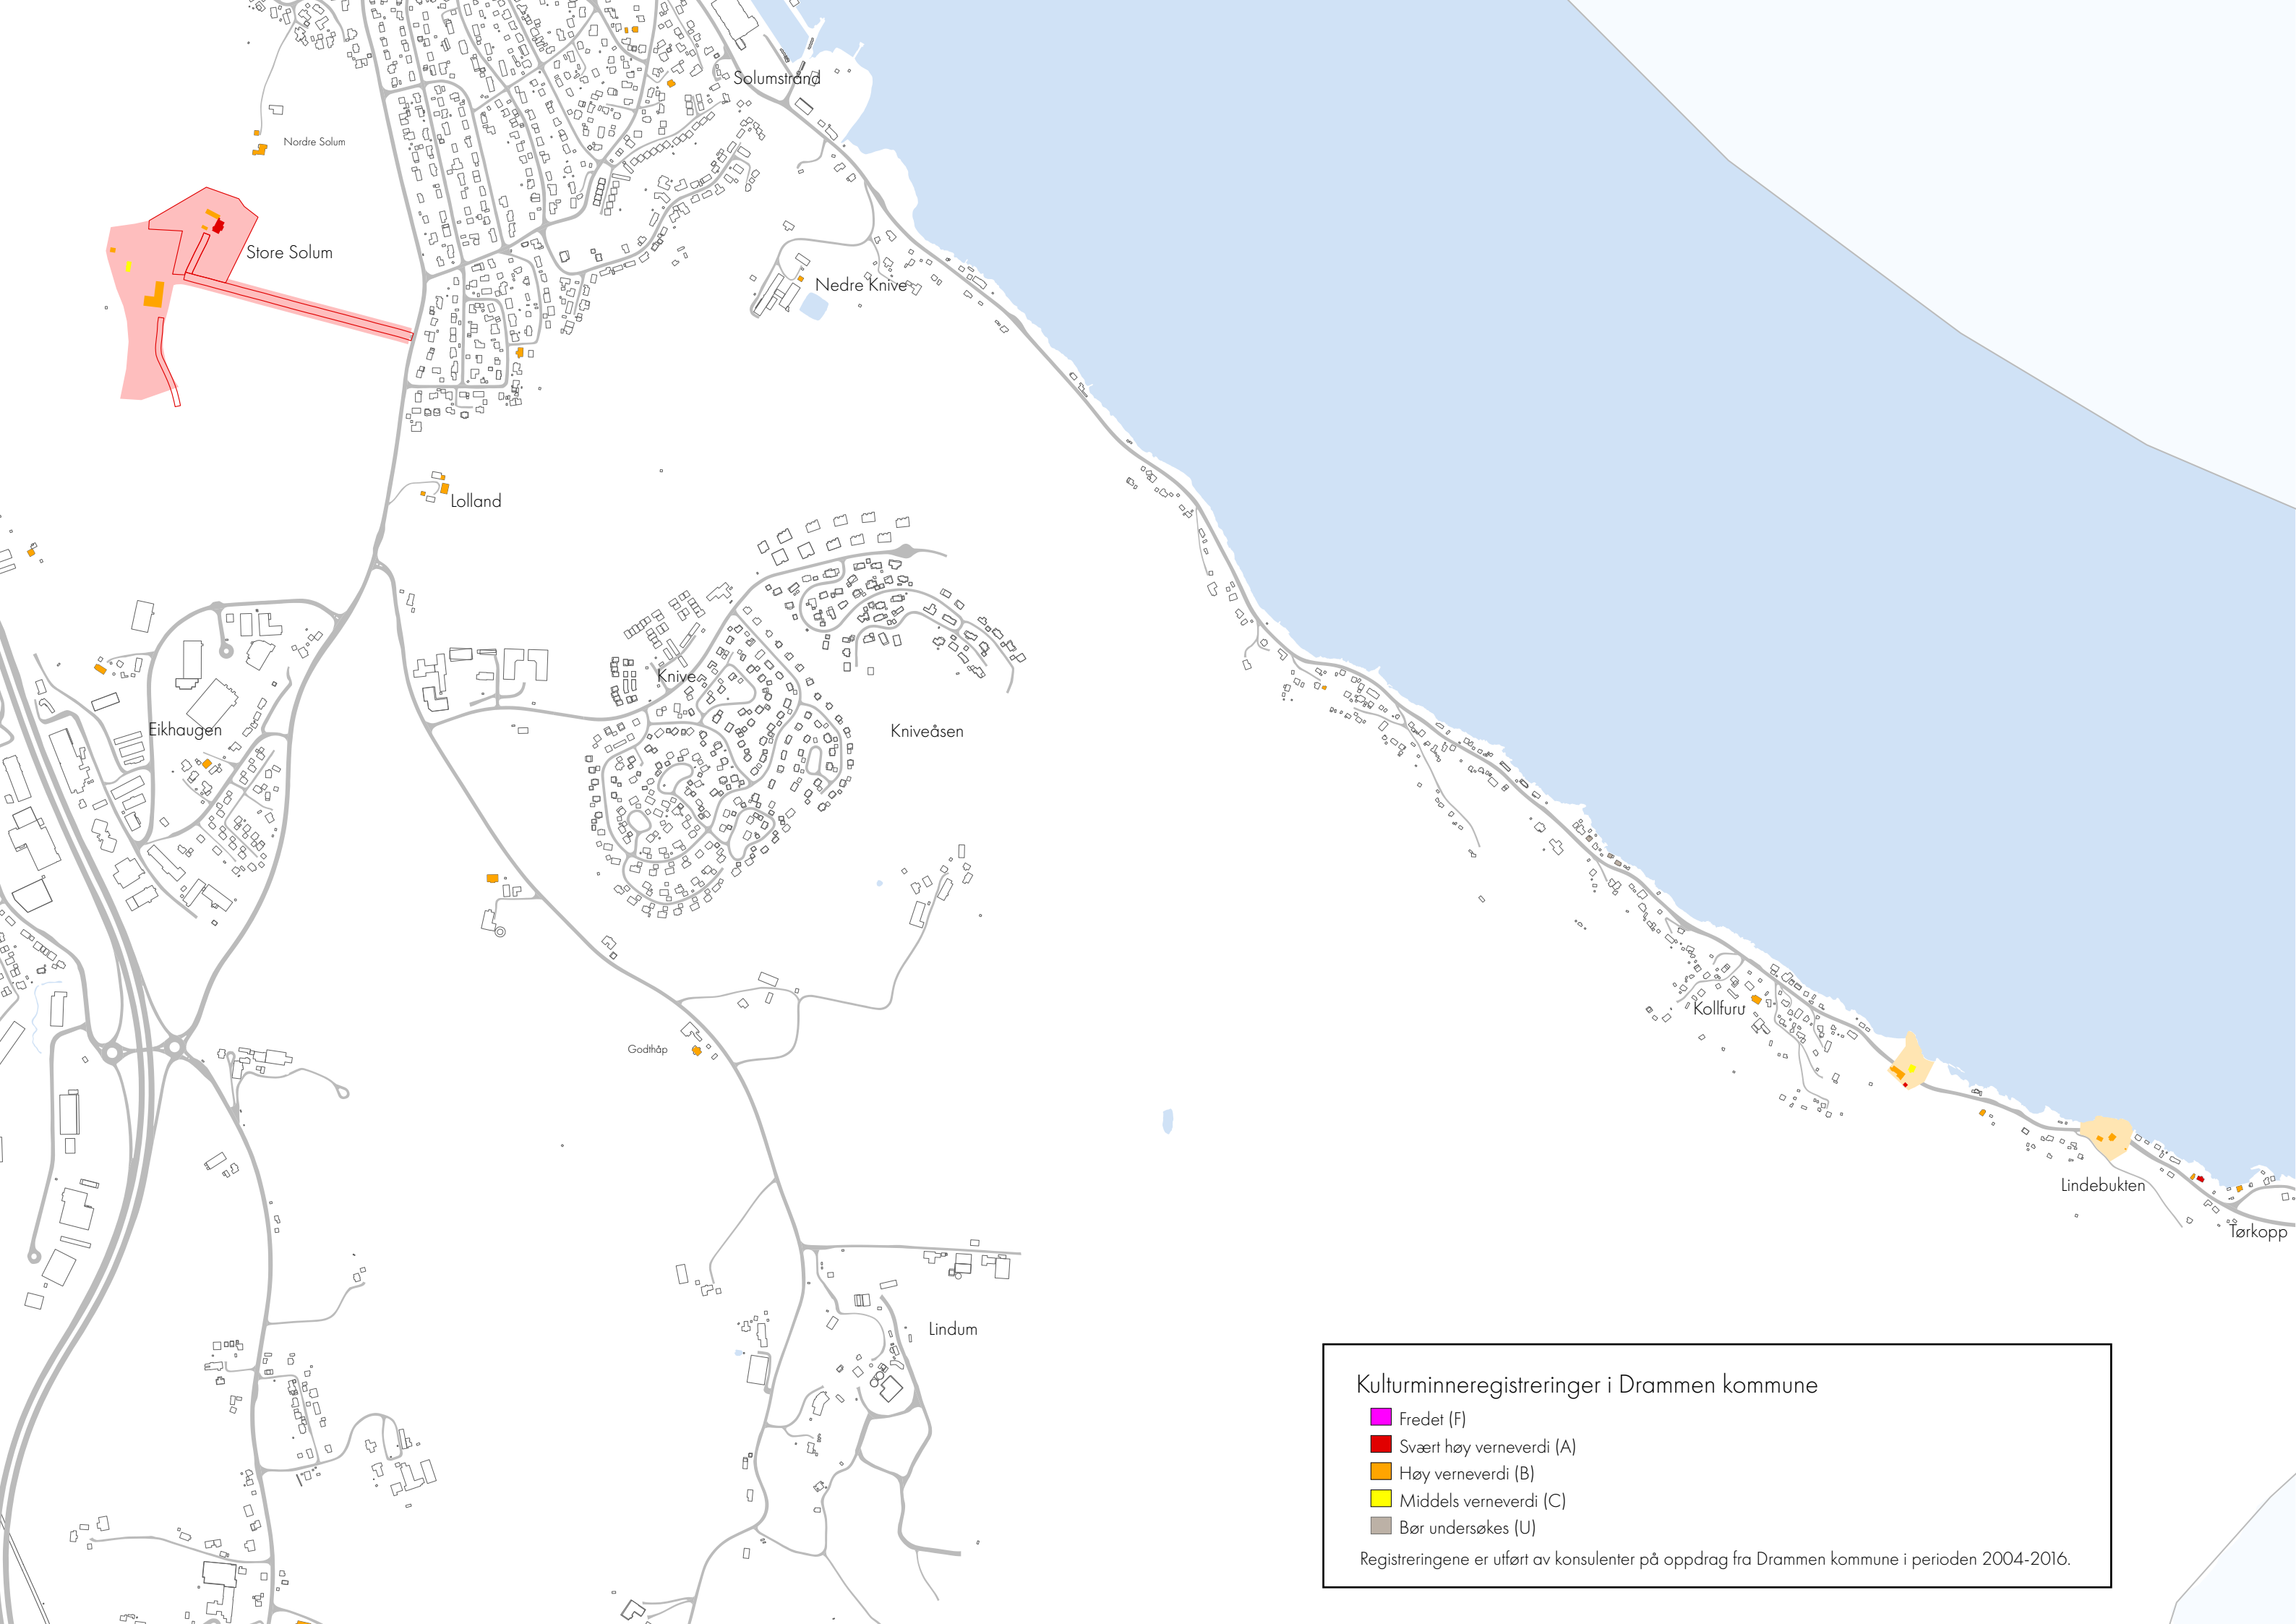

Kulturminneregistreringer i Drammen kommune

- Fredet (F)
- Svært høy verneverdi (A)
- Høy verneverdi (B)
- Middels verneverdi (C)
- Bør undersøkes (U)

Registreringene er utført av konsulenter på oppdrag fra Drammen kommune i perioden 2004-2016.