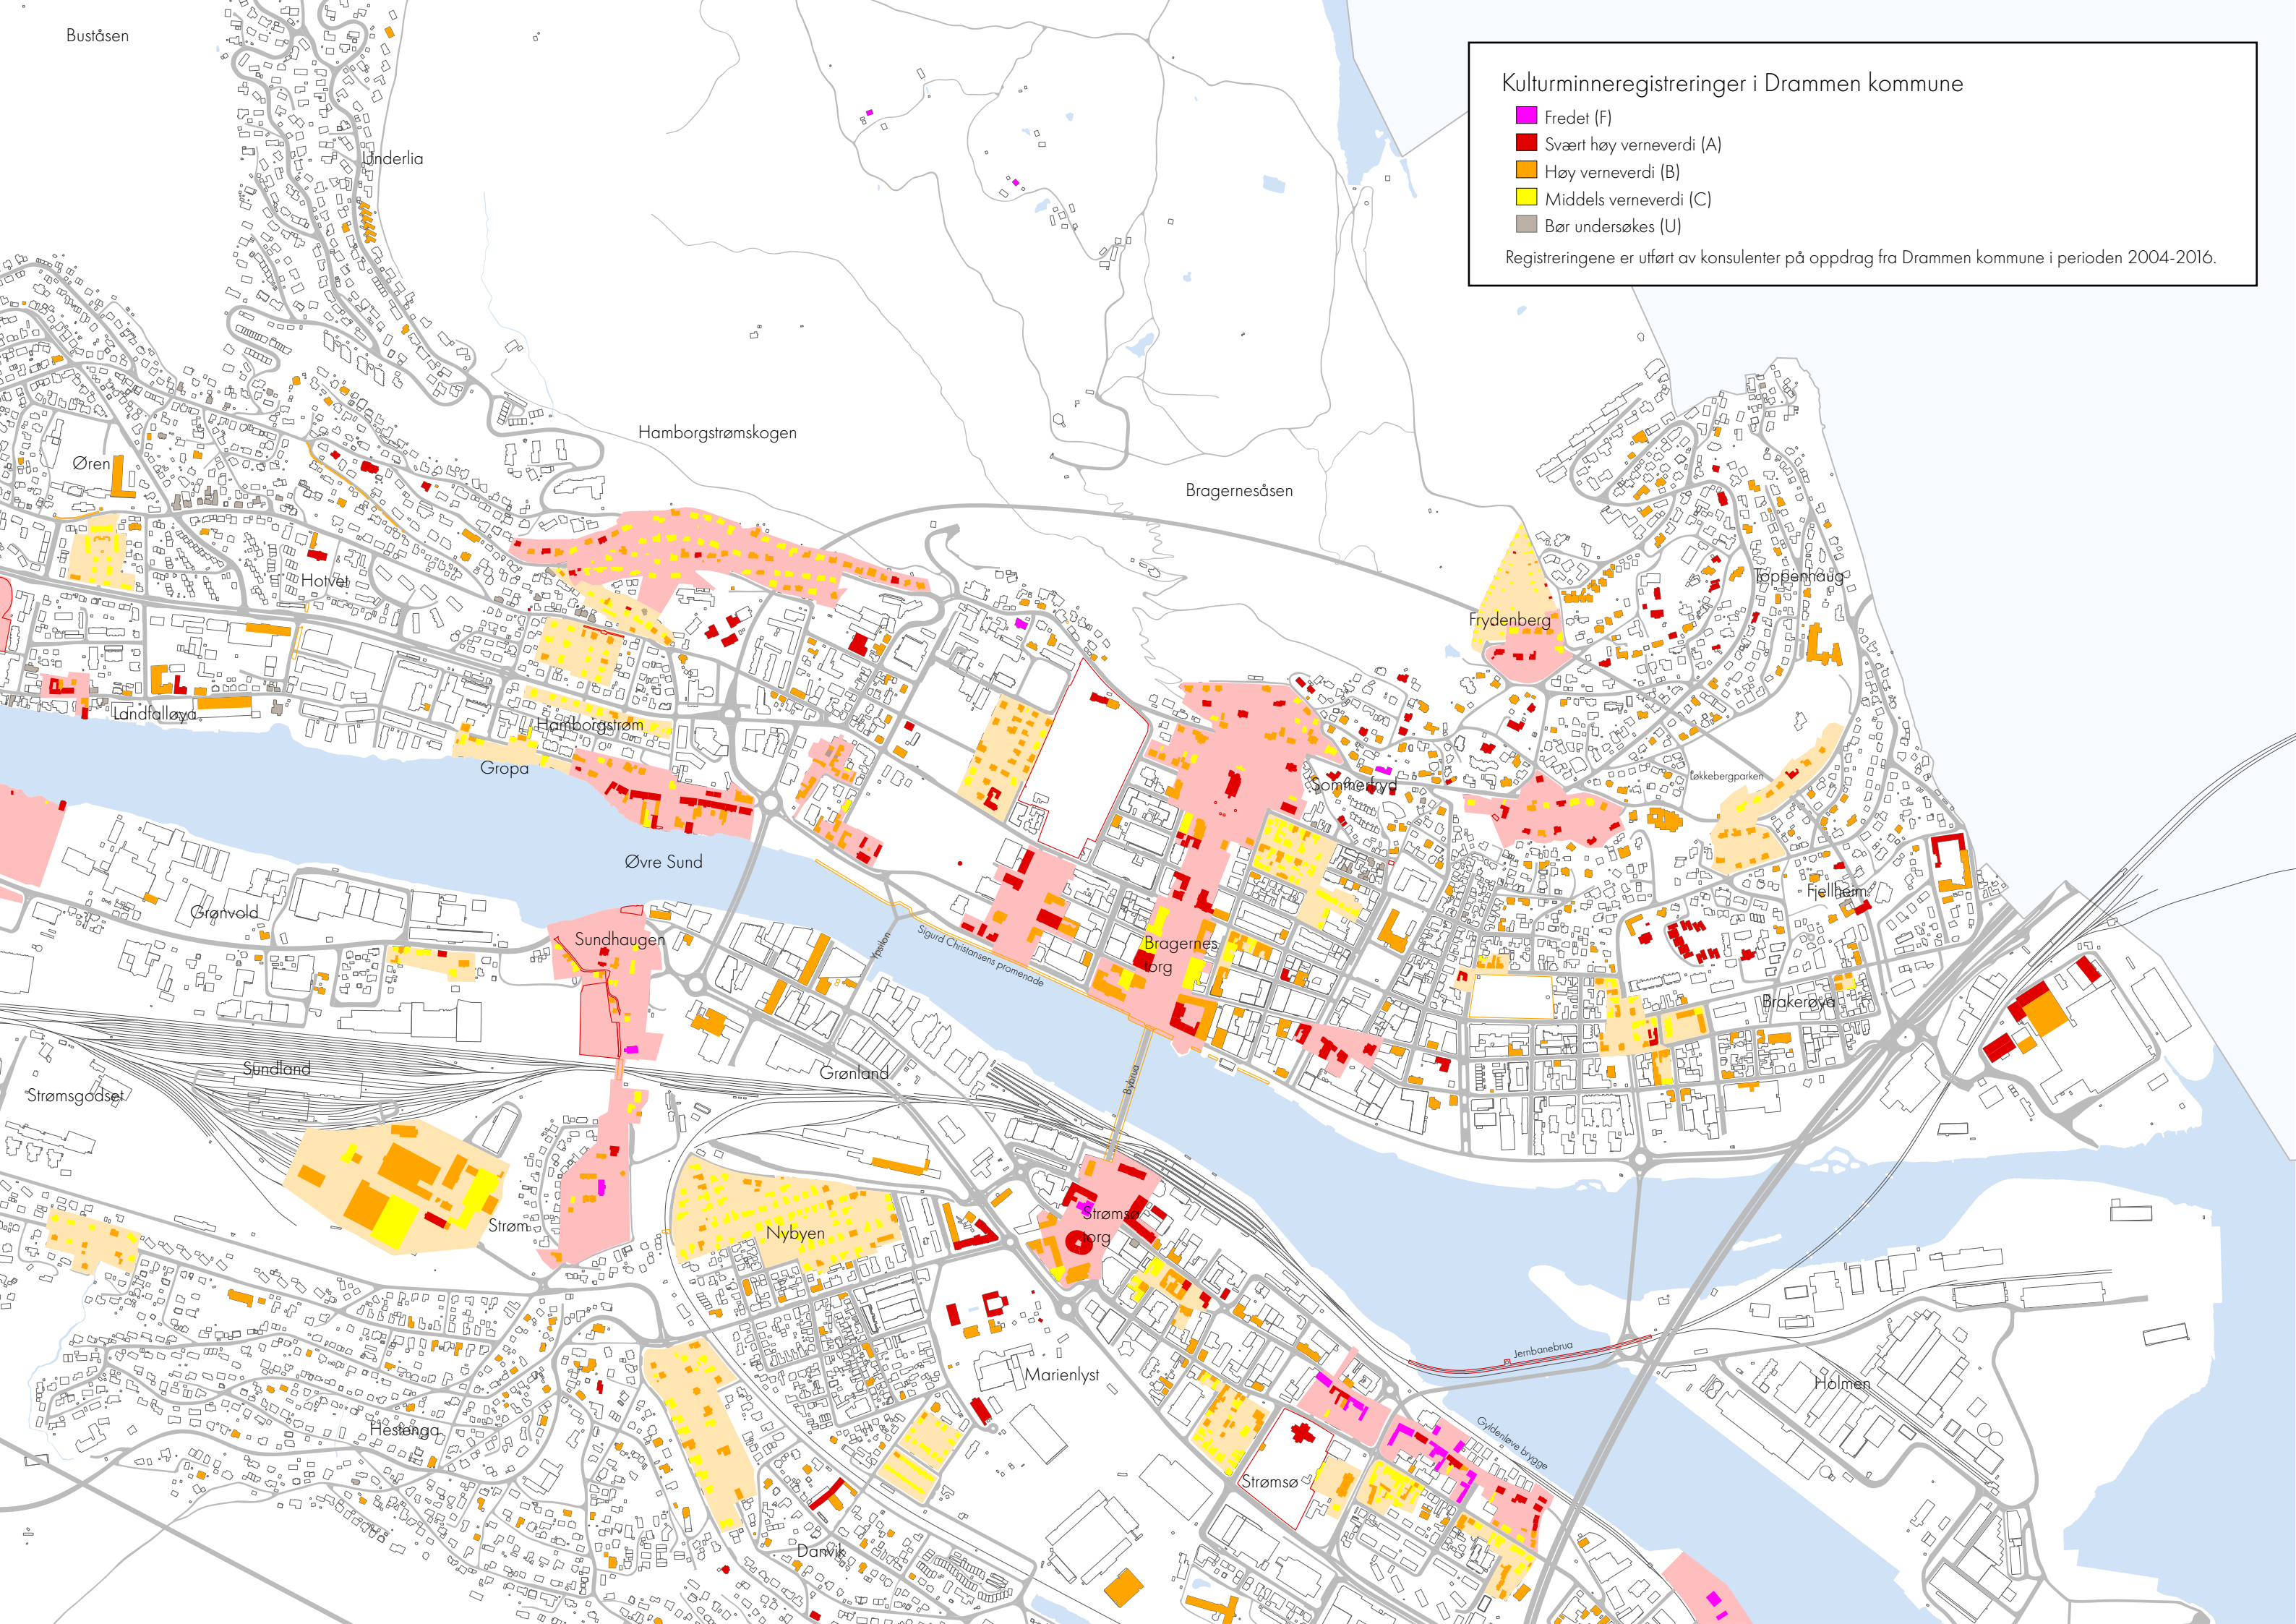

Kulturminneregistreringer i Drammen kommune

- Fredet (F)
- Svært høy verneverdi (A)
- Høy verneverdi (B)
- Middels verneverdi (C)
- Bør undersøkes (U)

Registreringene er utført av konsulenter på oppdrag fra Drammen kommune i perioden 2004-2016.