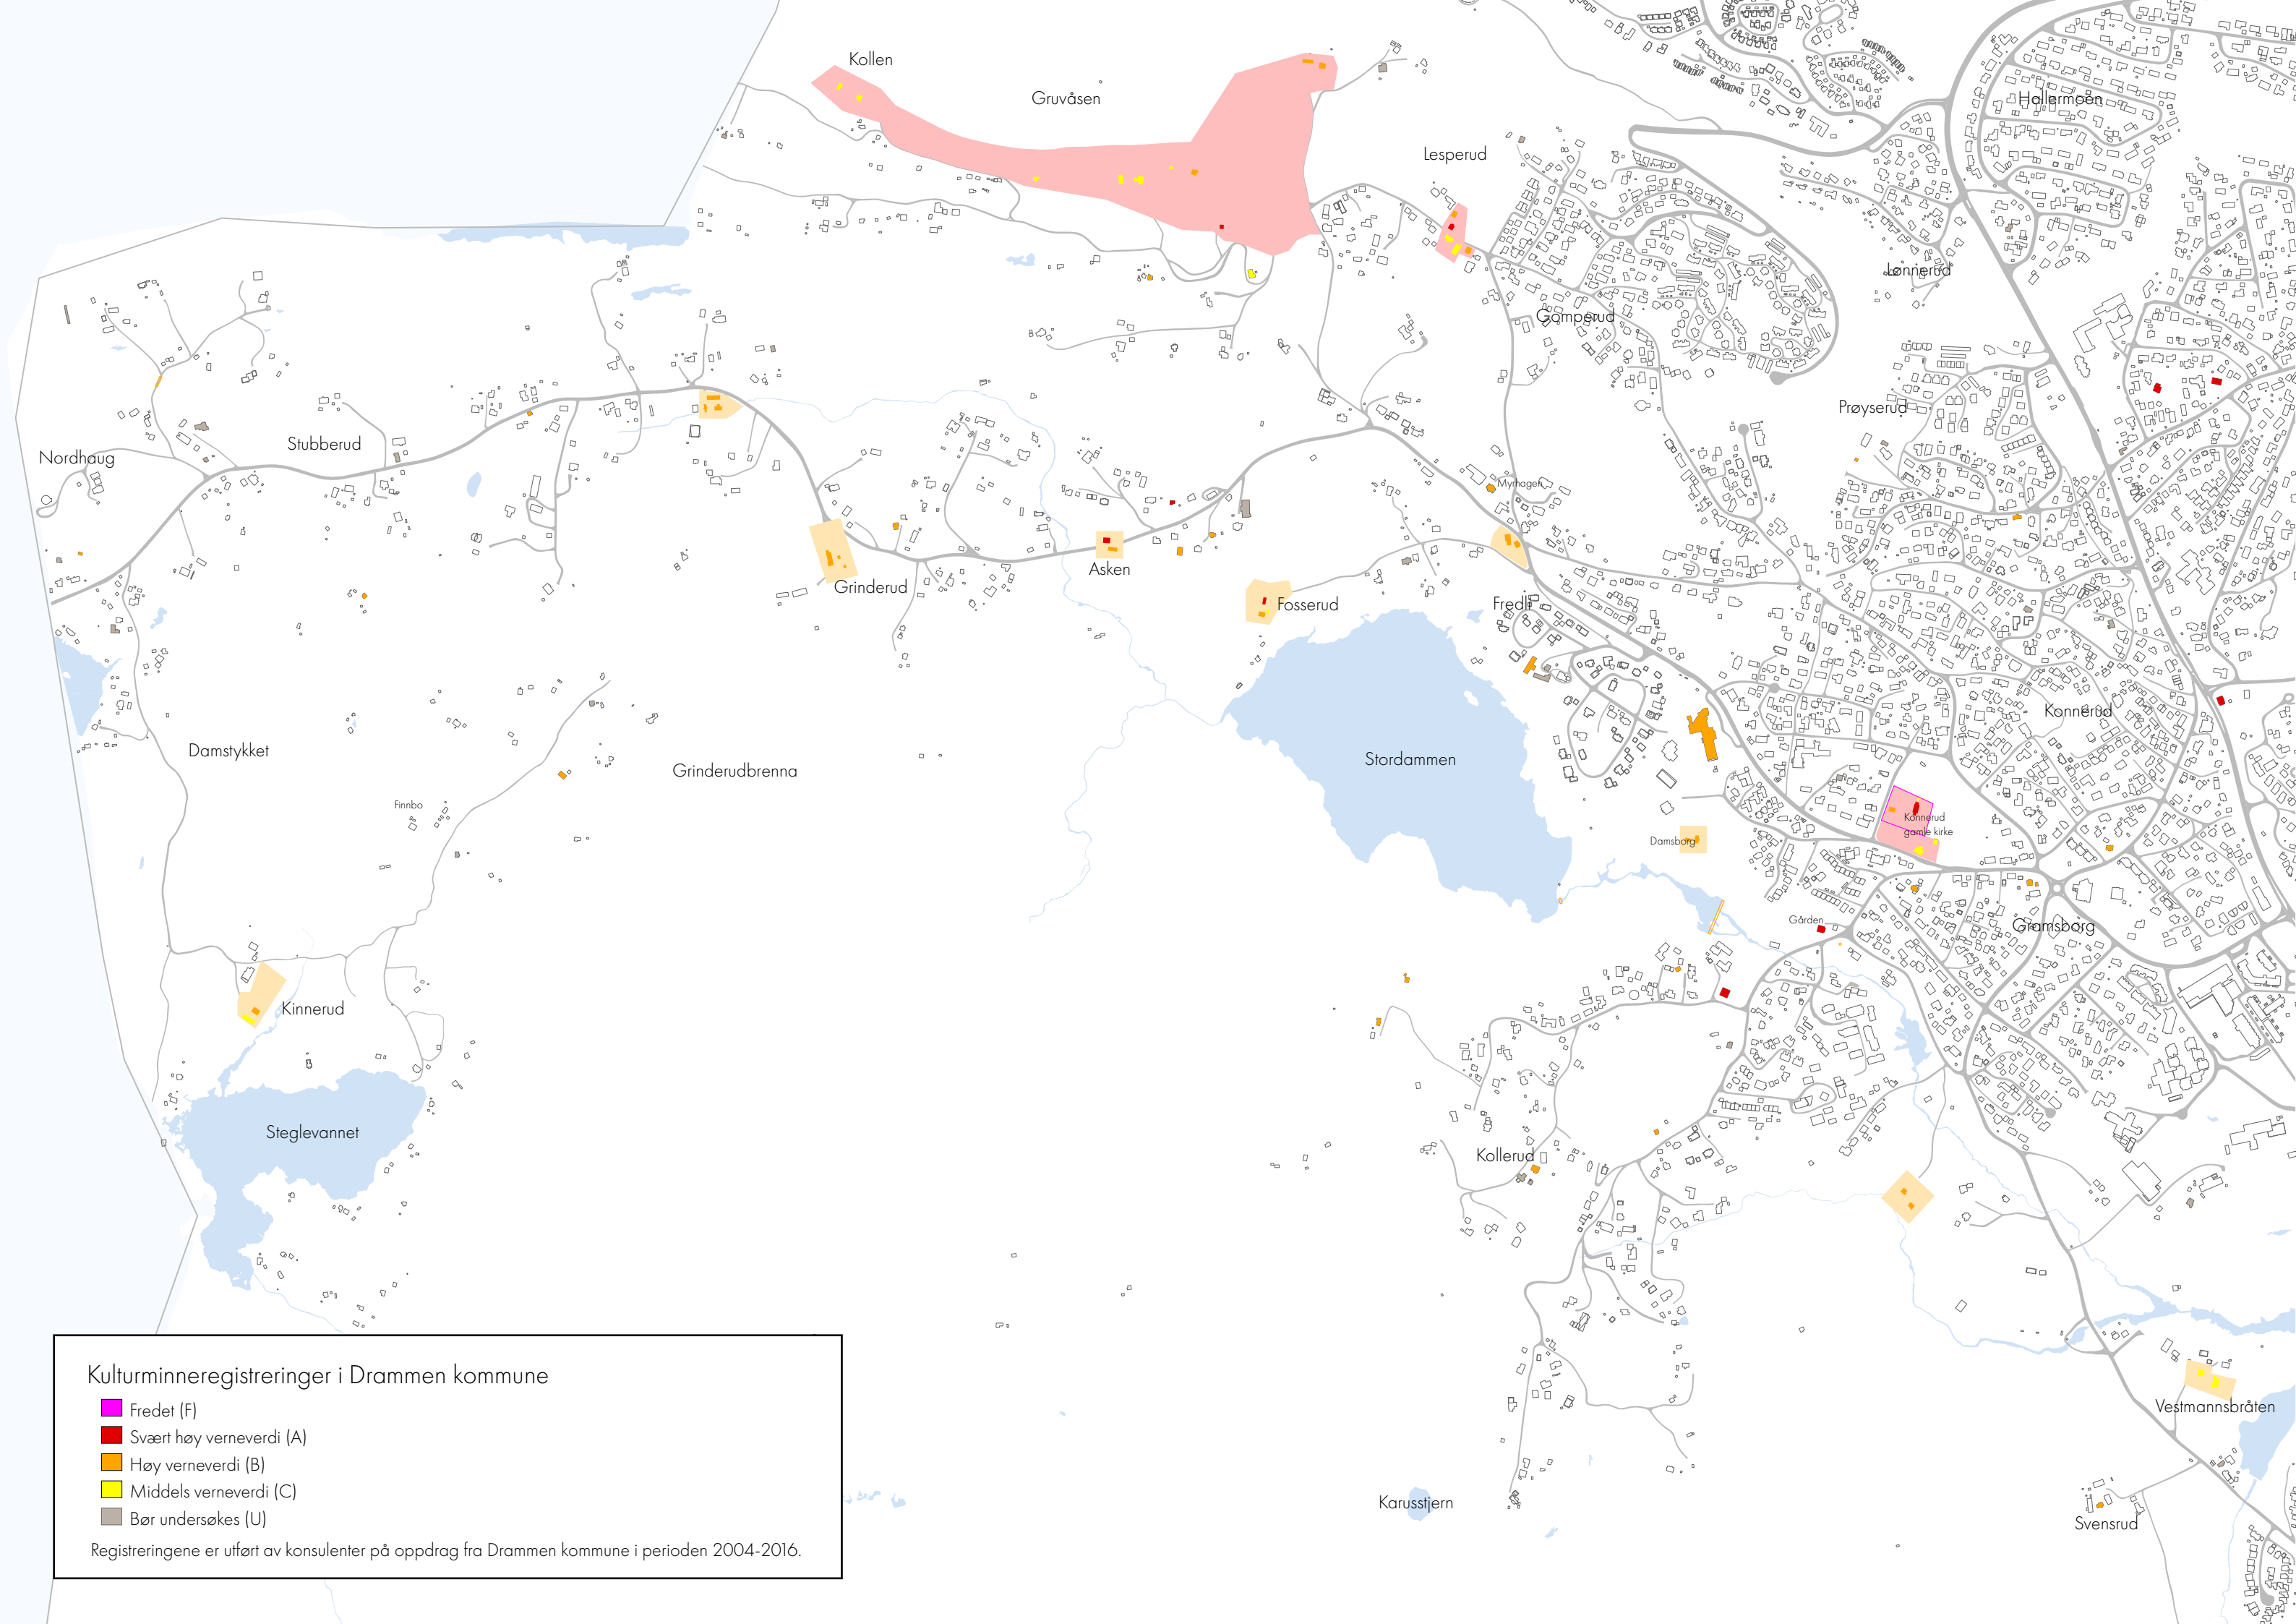

Kulturminneregistreringer i Drammen kommune

- Fredet (F)
- Svært høy verneverdi (A)
- Høy verneverdi (B)
- Middels verneverdi (C)
- Bør undersøkes (U)

Registreringene er utført av konsulenter på oppdrag fra Drammen kommune i perioden 2004-2016.