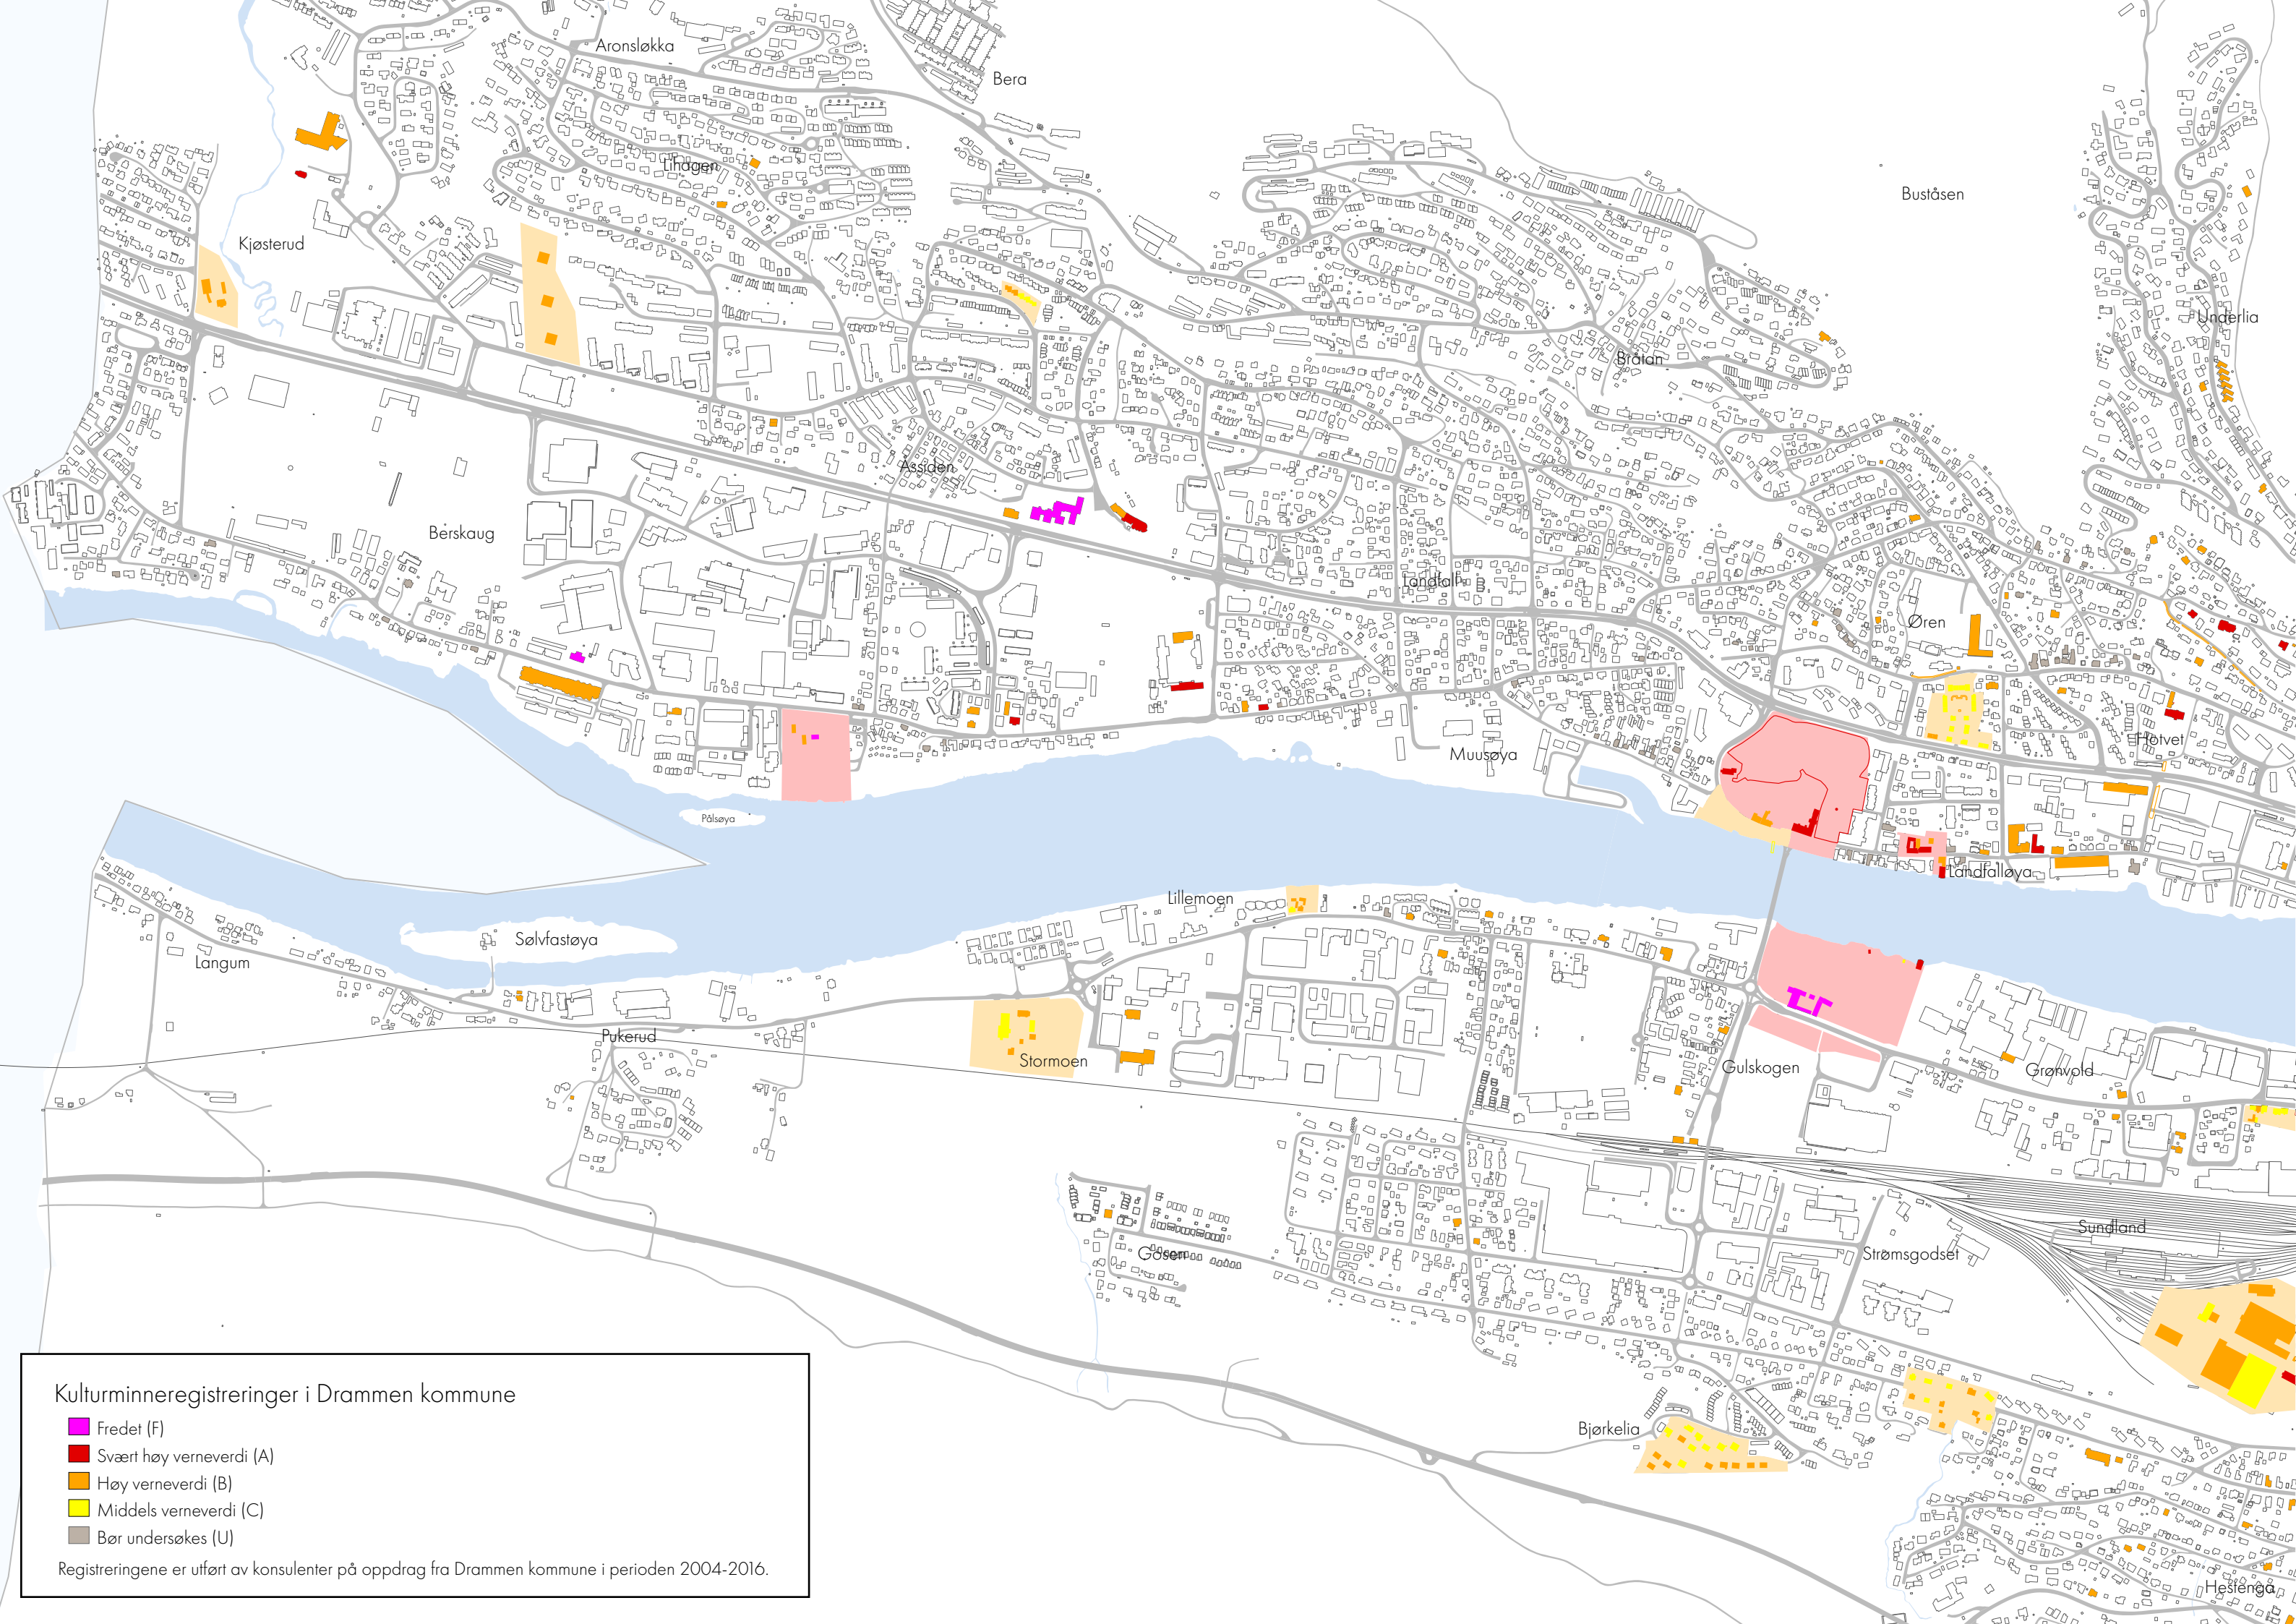

Kulturminneregistreringer i Drammen kommune

- Fredet (F)
- Svært høy verneverdi (A)
- Høy verneverdi (B)
- Middels verneverdi (C)
- Bør undersøkes (U)

Registreringene er utført av konsulenter på oppdrag fra Drammen kommune i perioden 2004-2016.