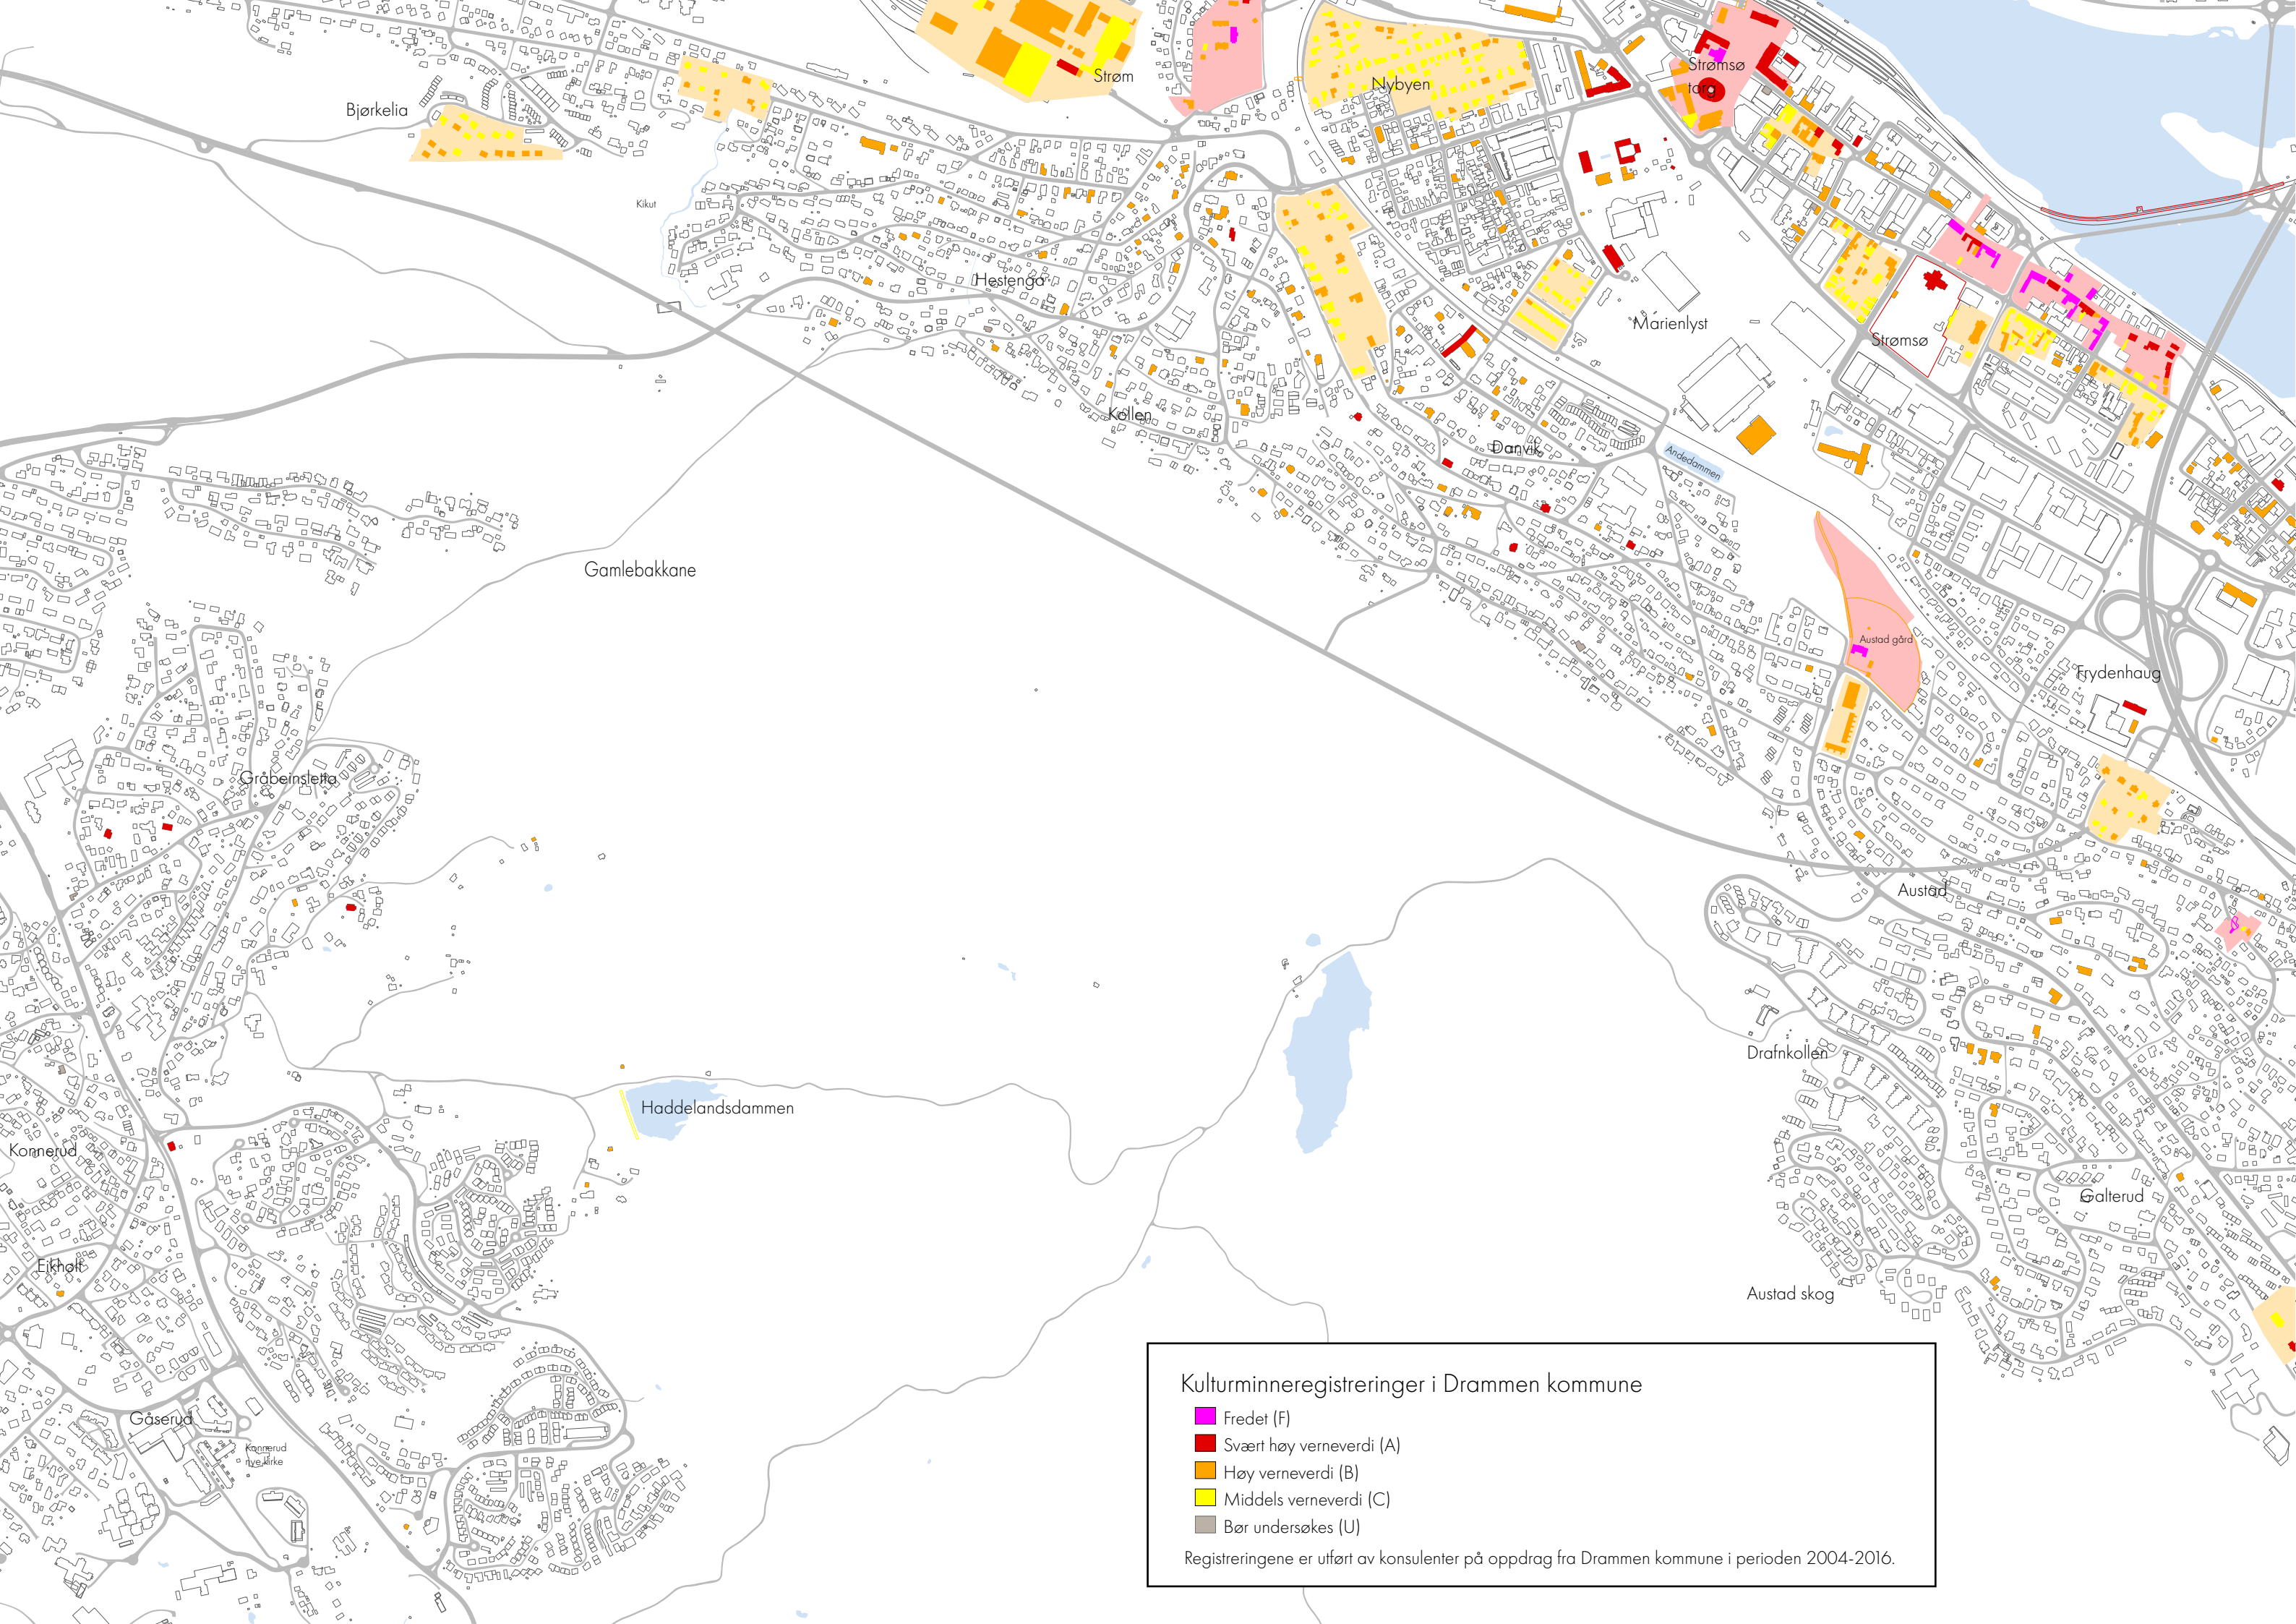

Kulturminneregistreringer i Drammen kommune

- Fredet (F)
- Svært høy verneverdi (A)
- Høy verneverdi (B)
- Middels verneverdi (C)
- Bør undersøkes (U)

Registreringene er utført av konsulenter på oppdrag fra Drammen kommune i perioden 2004-2016.