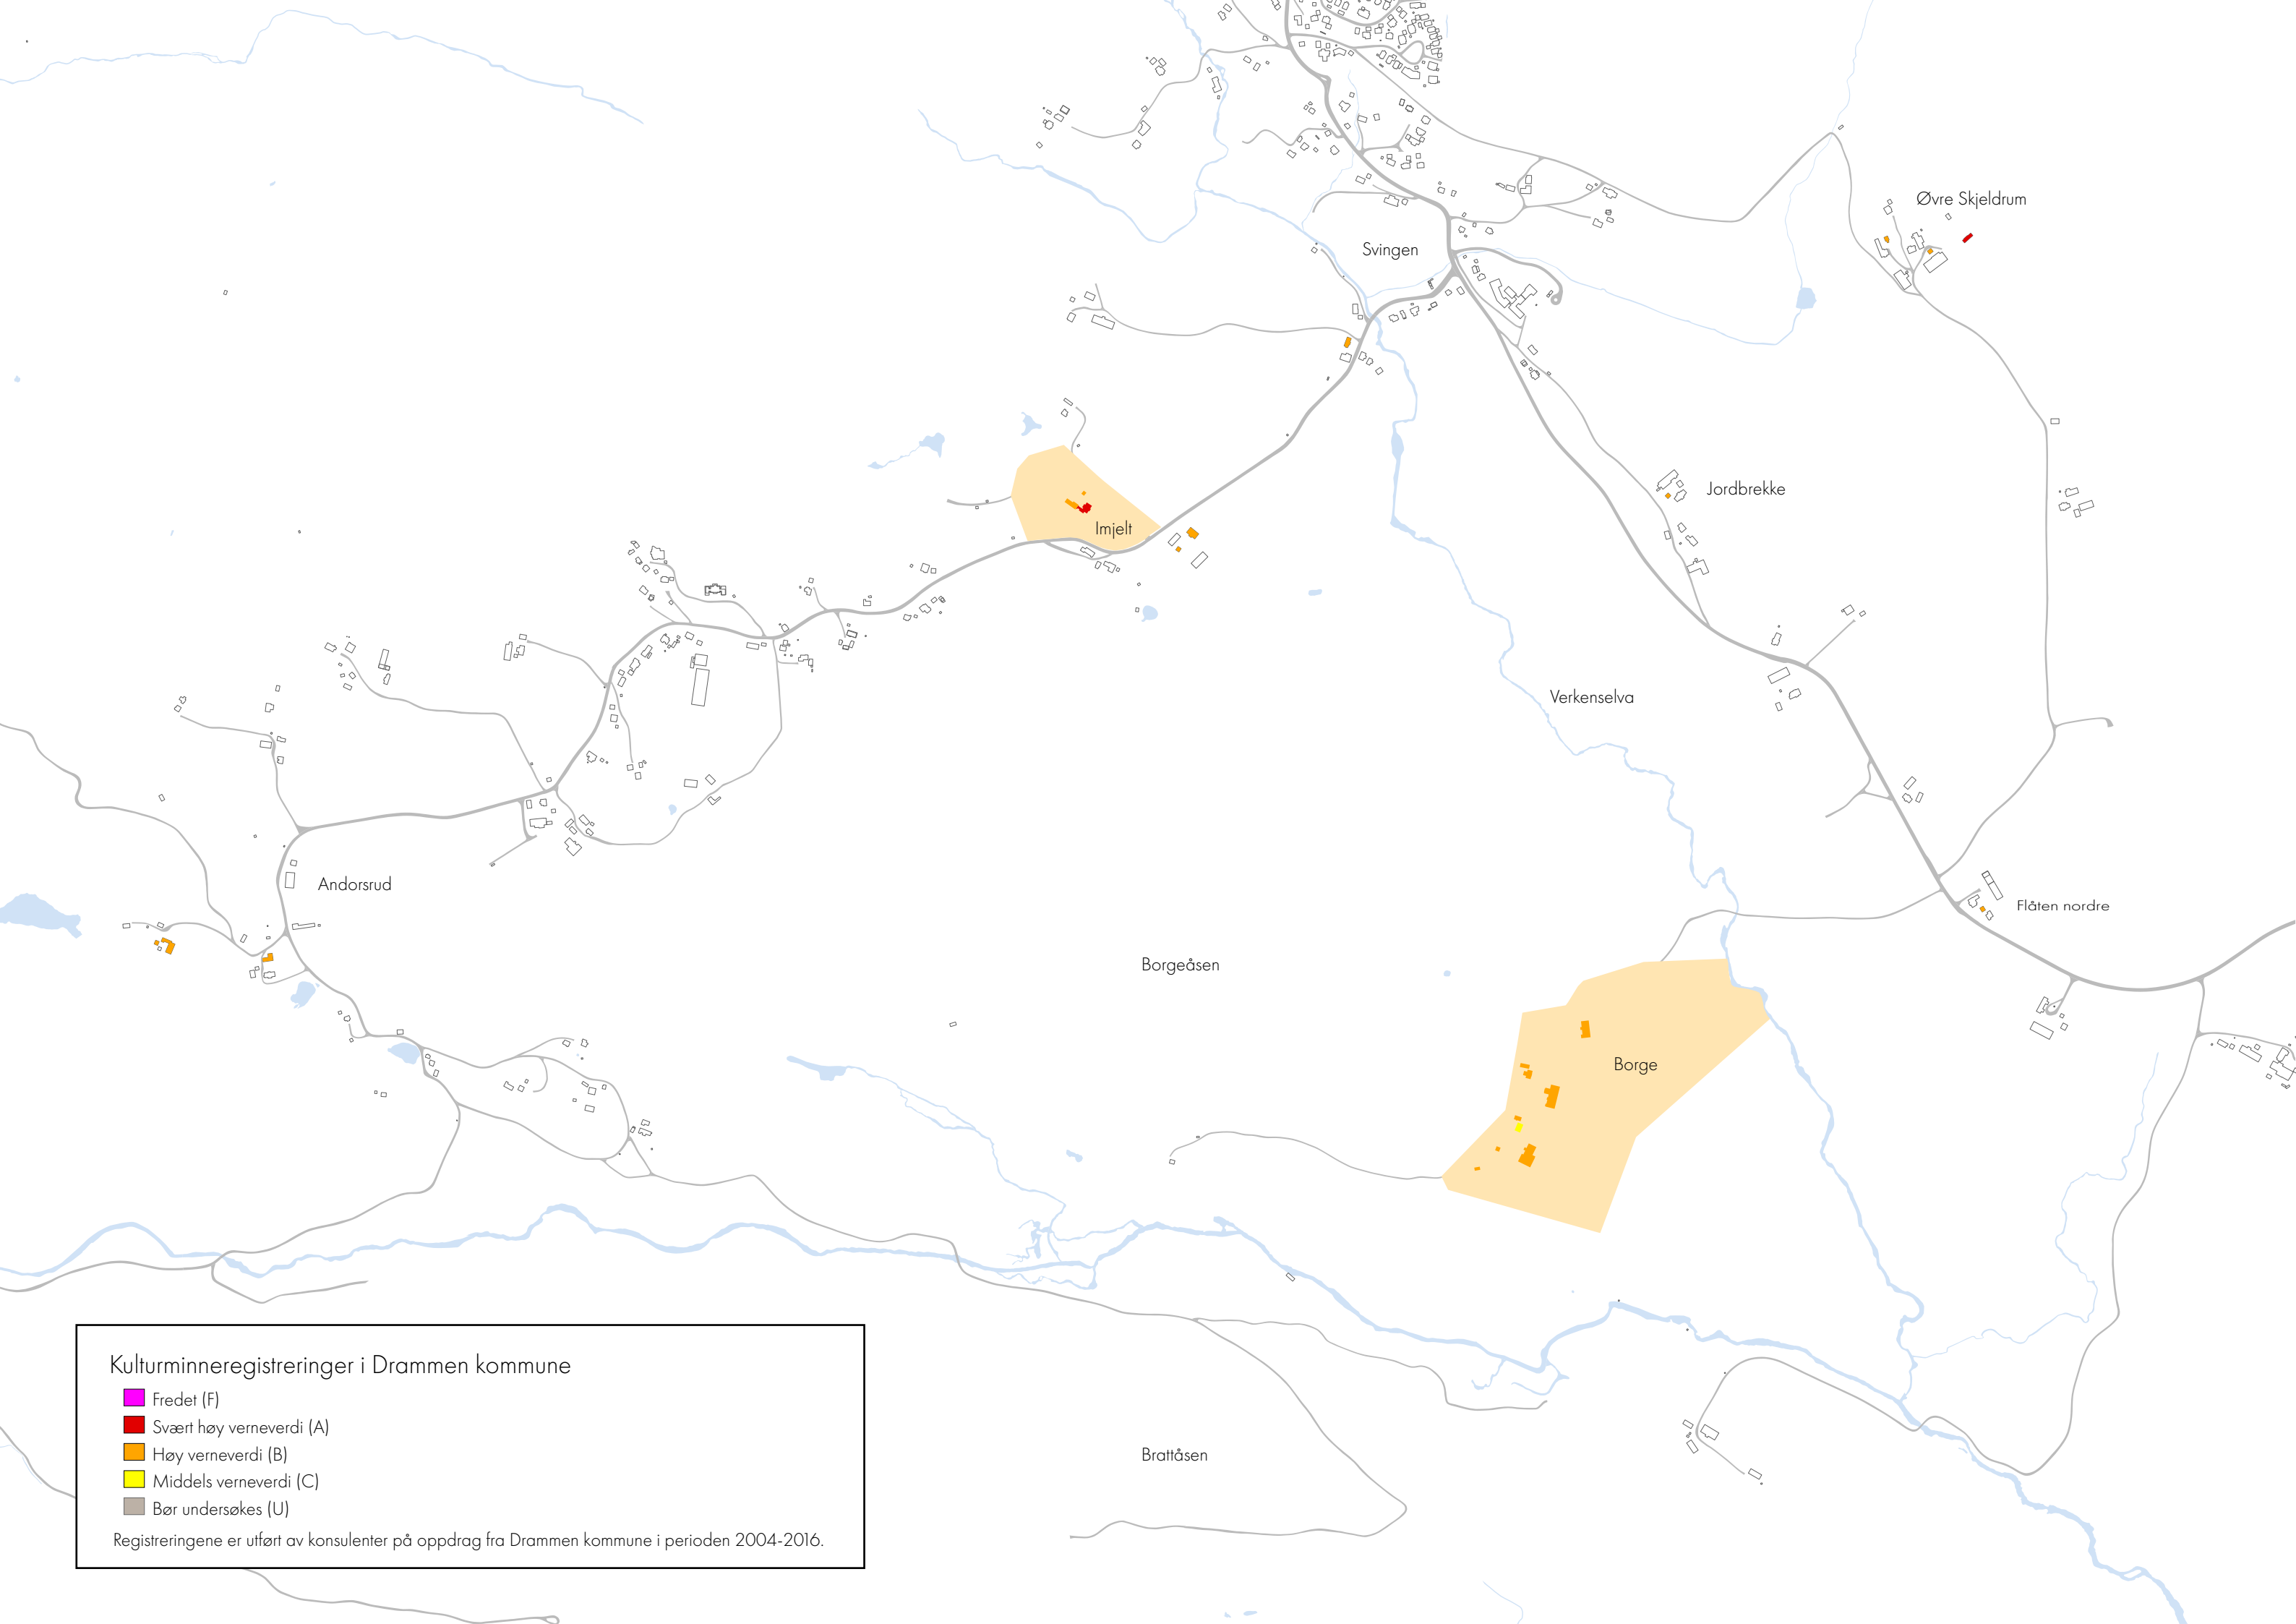

Kulturminneregistreringer i Drammen kommune

- Fredet (F)
- Svært høy verneverdi (A)
- Høy verneverdi (B)
- Middels verneverdi (C)
- Bør undersøkes (U)

Registreringene er utført av konsulenter på oppdrag fra Drammen kommune i perioden 2004-2016.