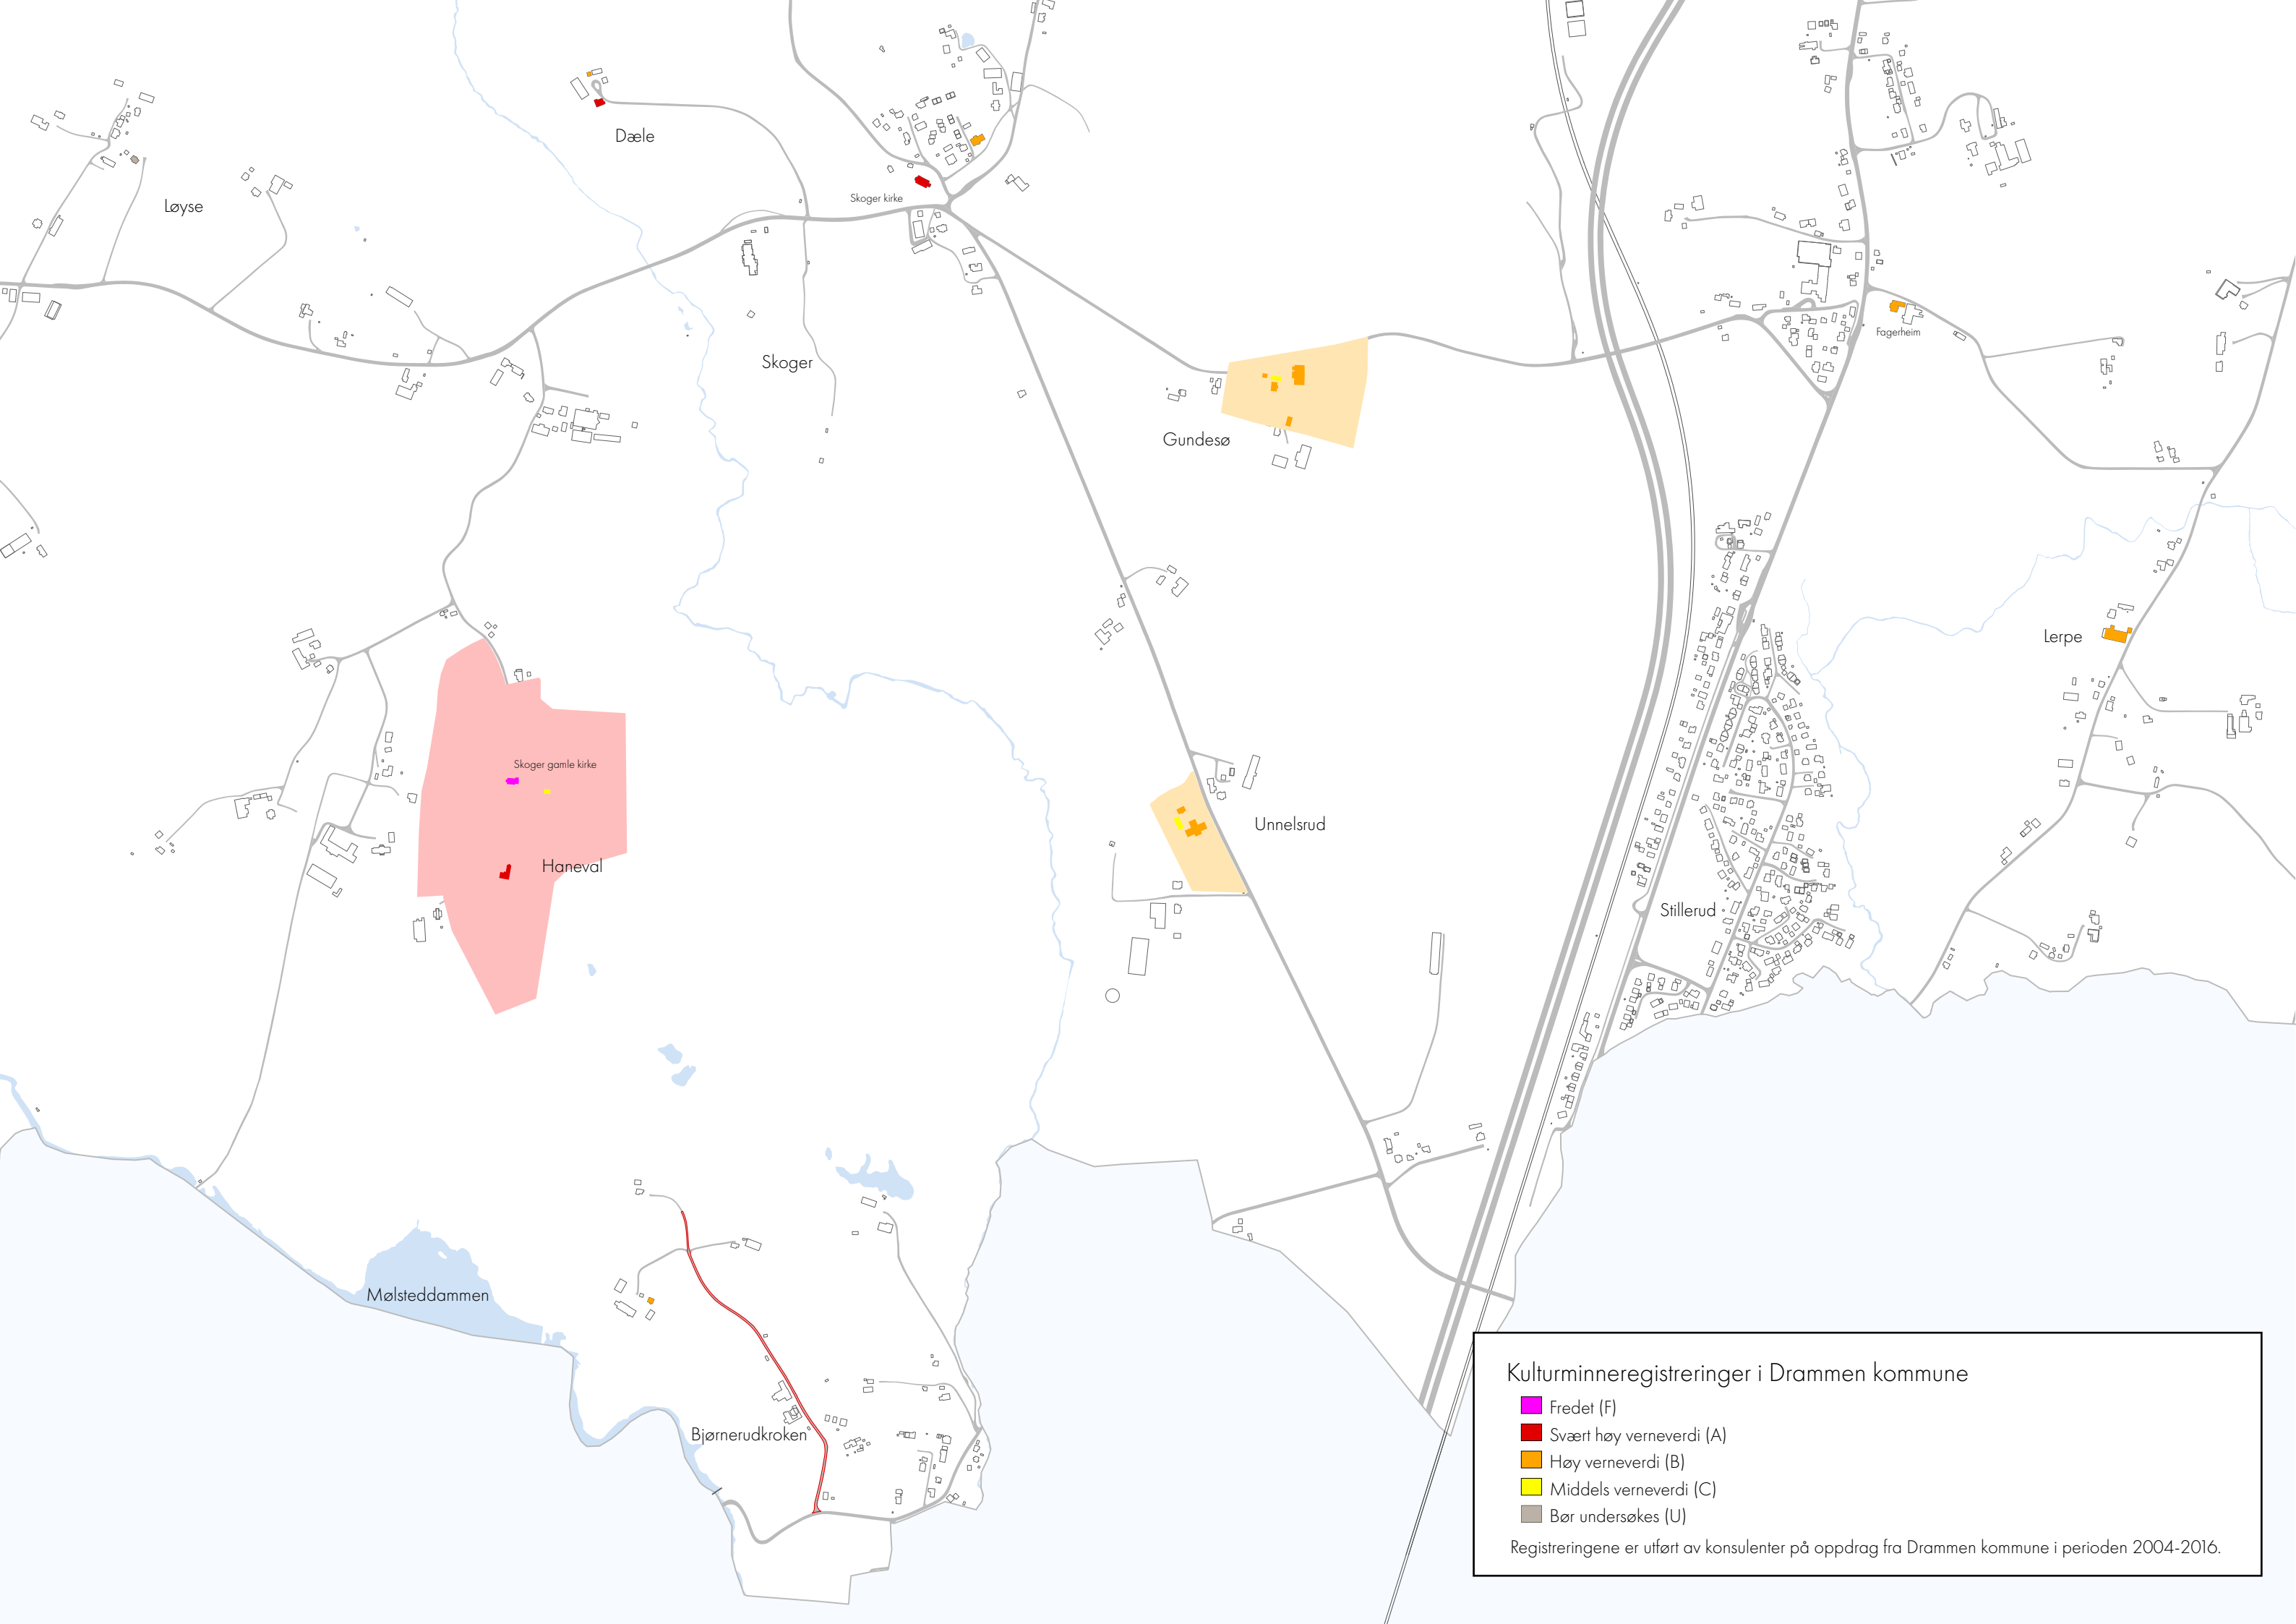

Kulturminneregistreringer i Drammen kommune

- Fredet (F)
- Svært høy verneverdi (A)
- Høy verneverdi (B)
- Middels verneverdi (C)
- Bør undersøkes (U)

Registreringene er utført av konsulenter på oppdrag fra Drammen kommune i perioden 2004-2016.