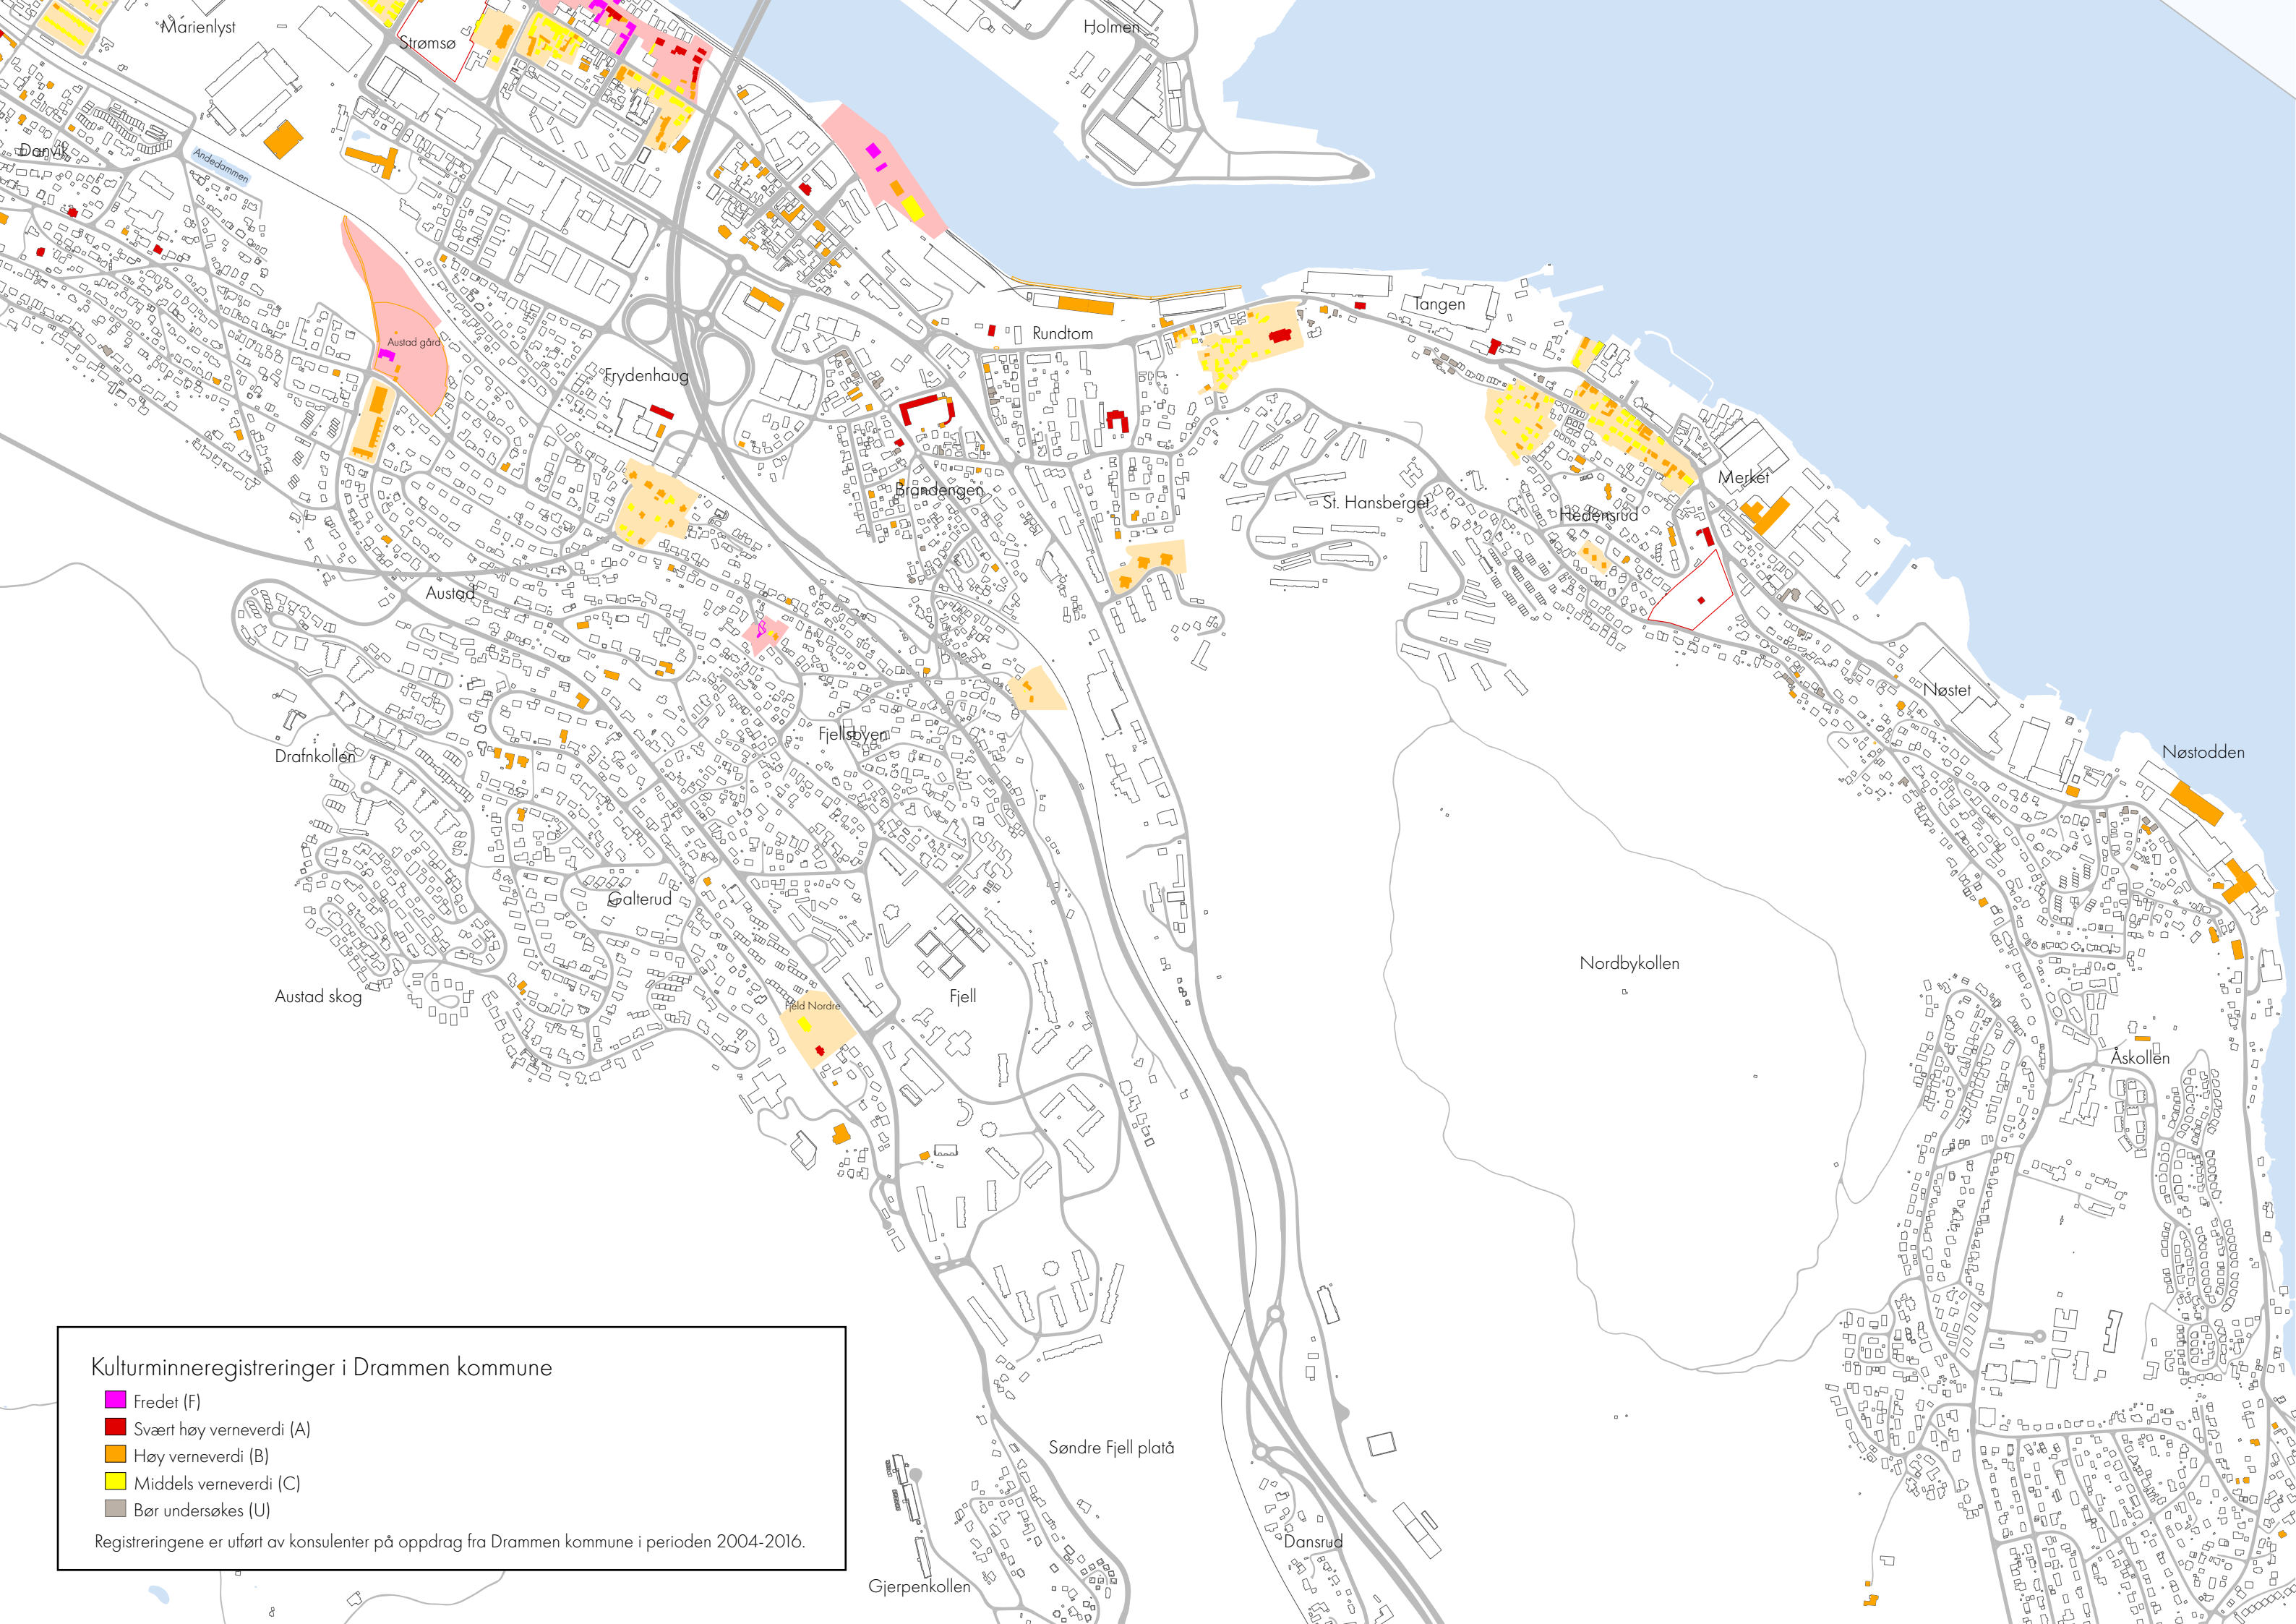

Kulturminneregistreringer i Drammen kommune

- Fredet (F)
- Svært høy verneverdi (A)
- Høy verneverdi (B)
- Middels verneverdi (C)
- Bør undersøkes (U)

Registreringene er utført av konsulenter på oppdrag fra Drammen kommune i perioden 2004-2016.