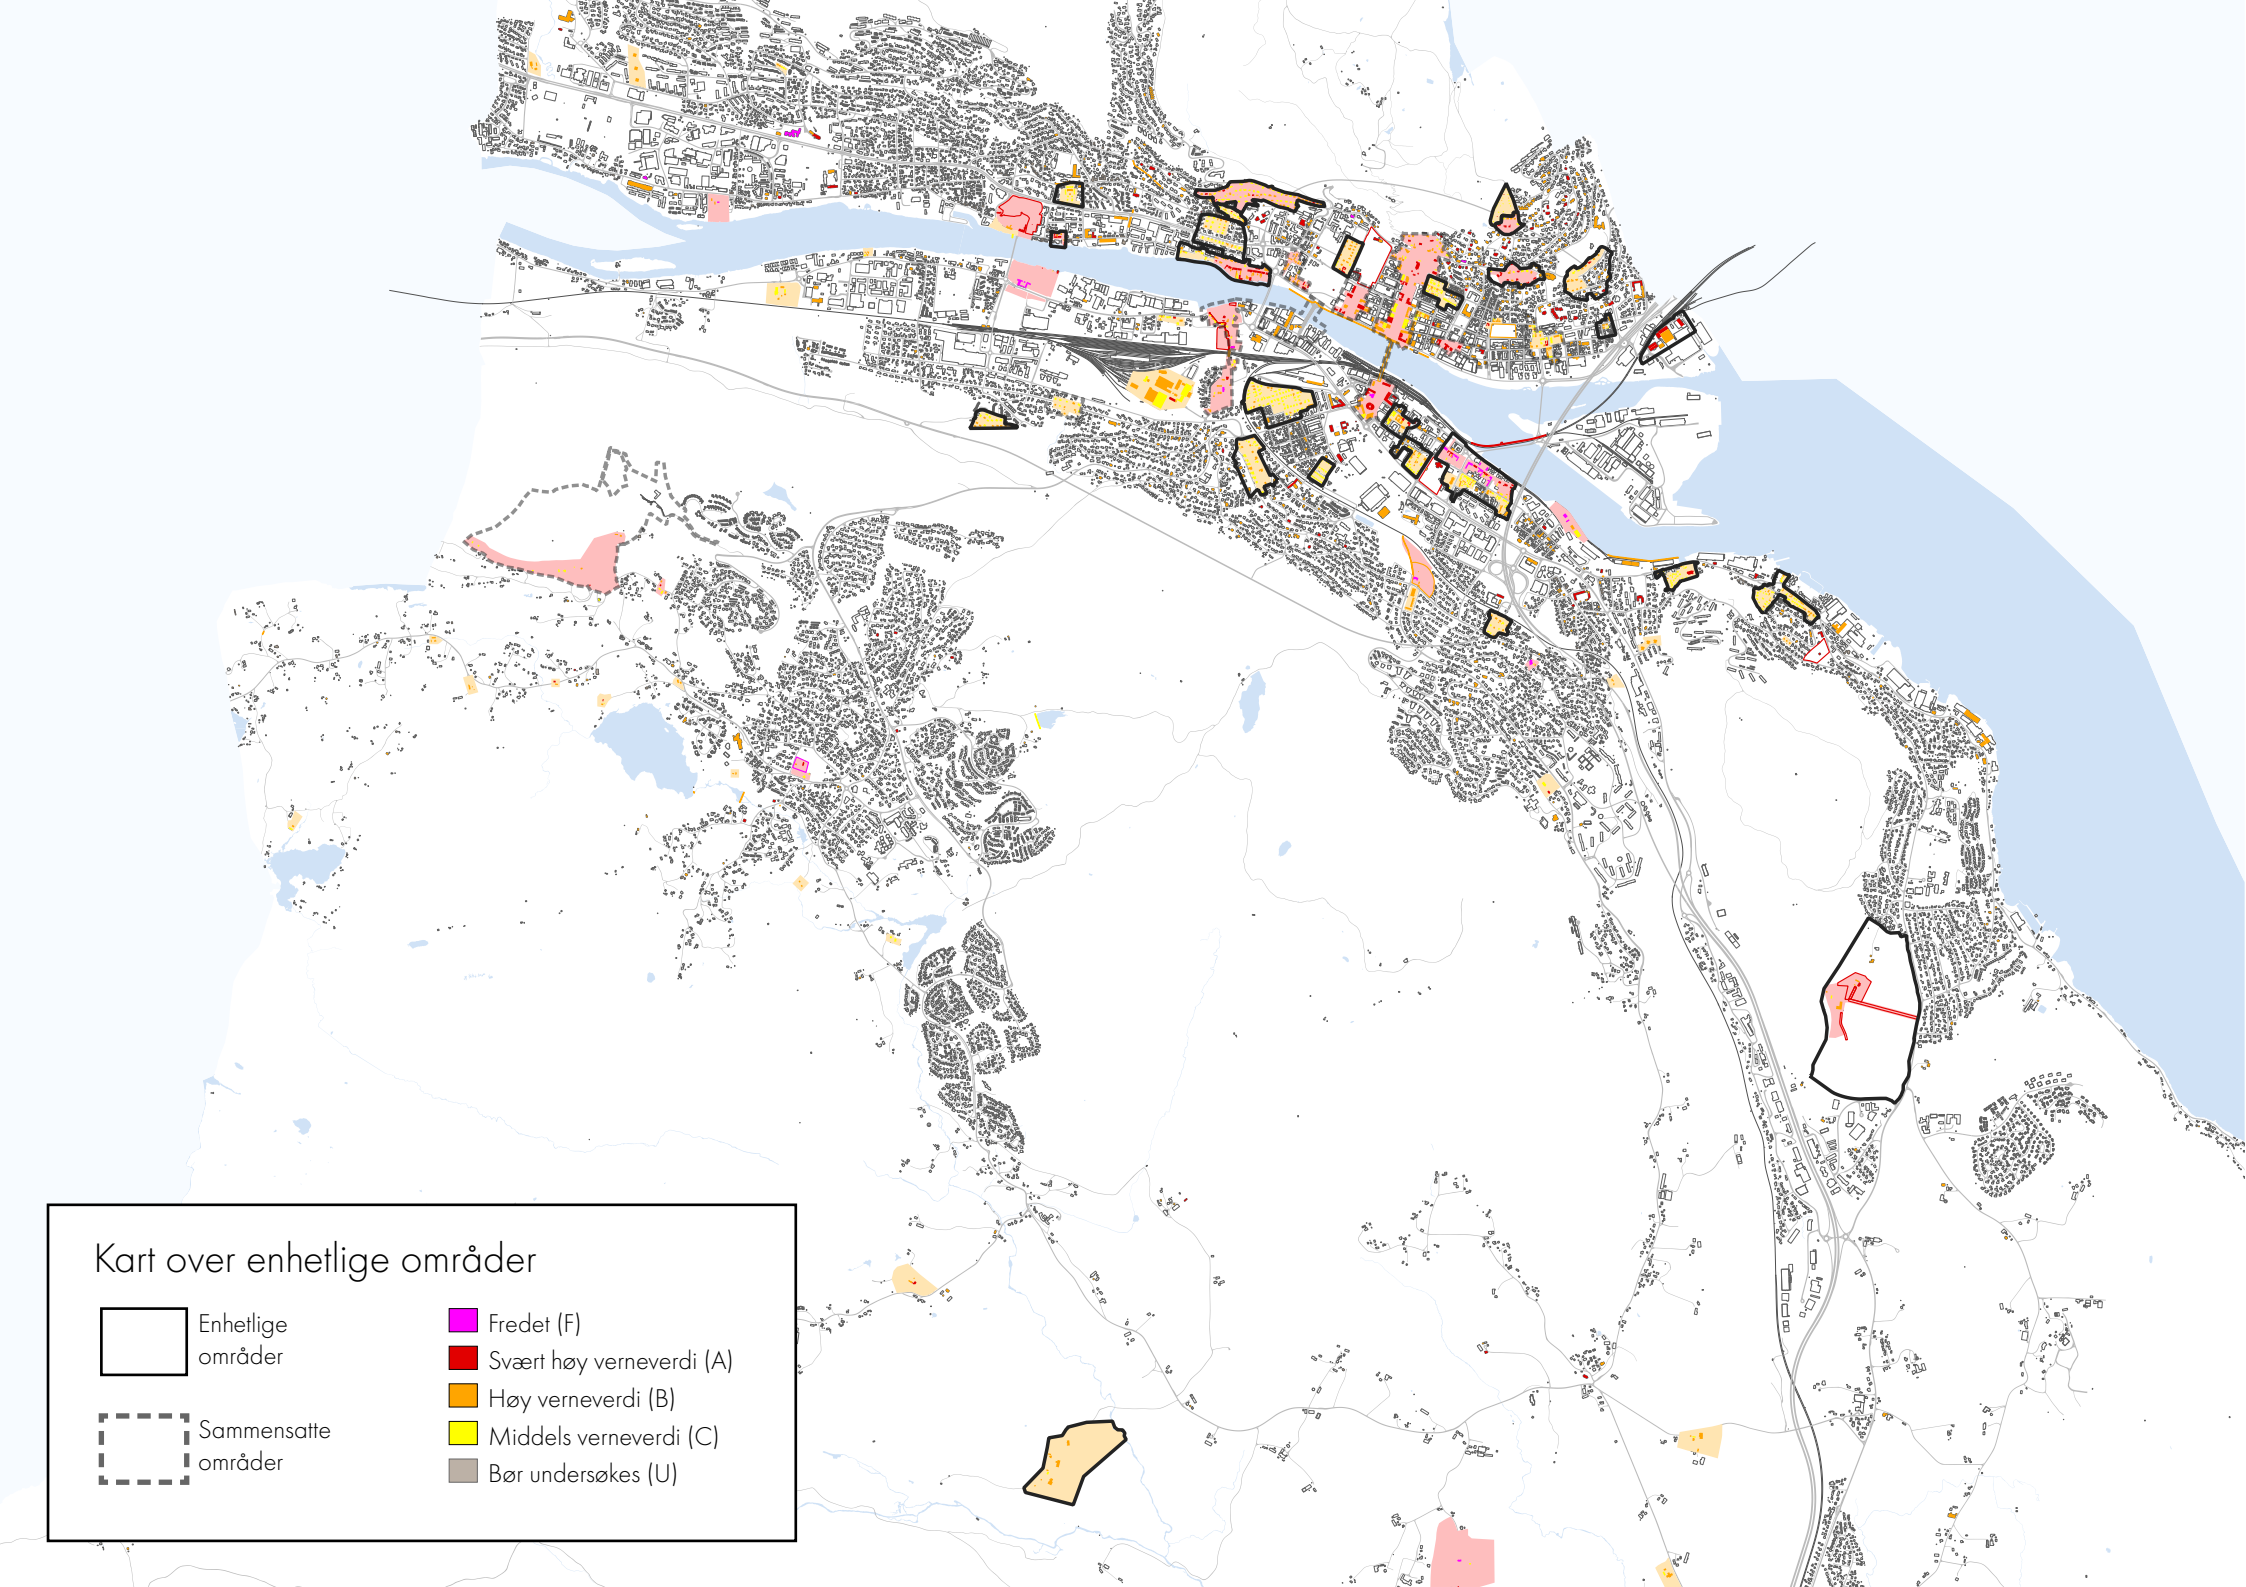

Kart over enhetlige områder

Enhetlige områder

Sammensatte områder

Fredet (F)

Svært høy verneverdi (A)

Høy verneverdi (B)

Middels verneverdi (C)

Bør undersøkes (U)

Kart over sammensatte områder

	Enhetlige områder		Fredet (F)
	Sammensatte områder		Svært høy verneverdi (A)
			Høy verneverdi (B)
			Middels verneverdi (C)
			Bør undersøkes (U)