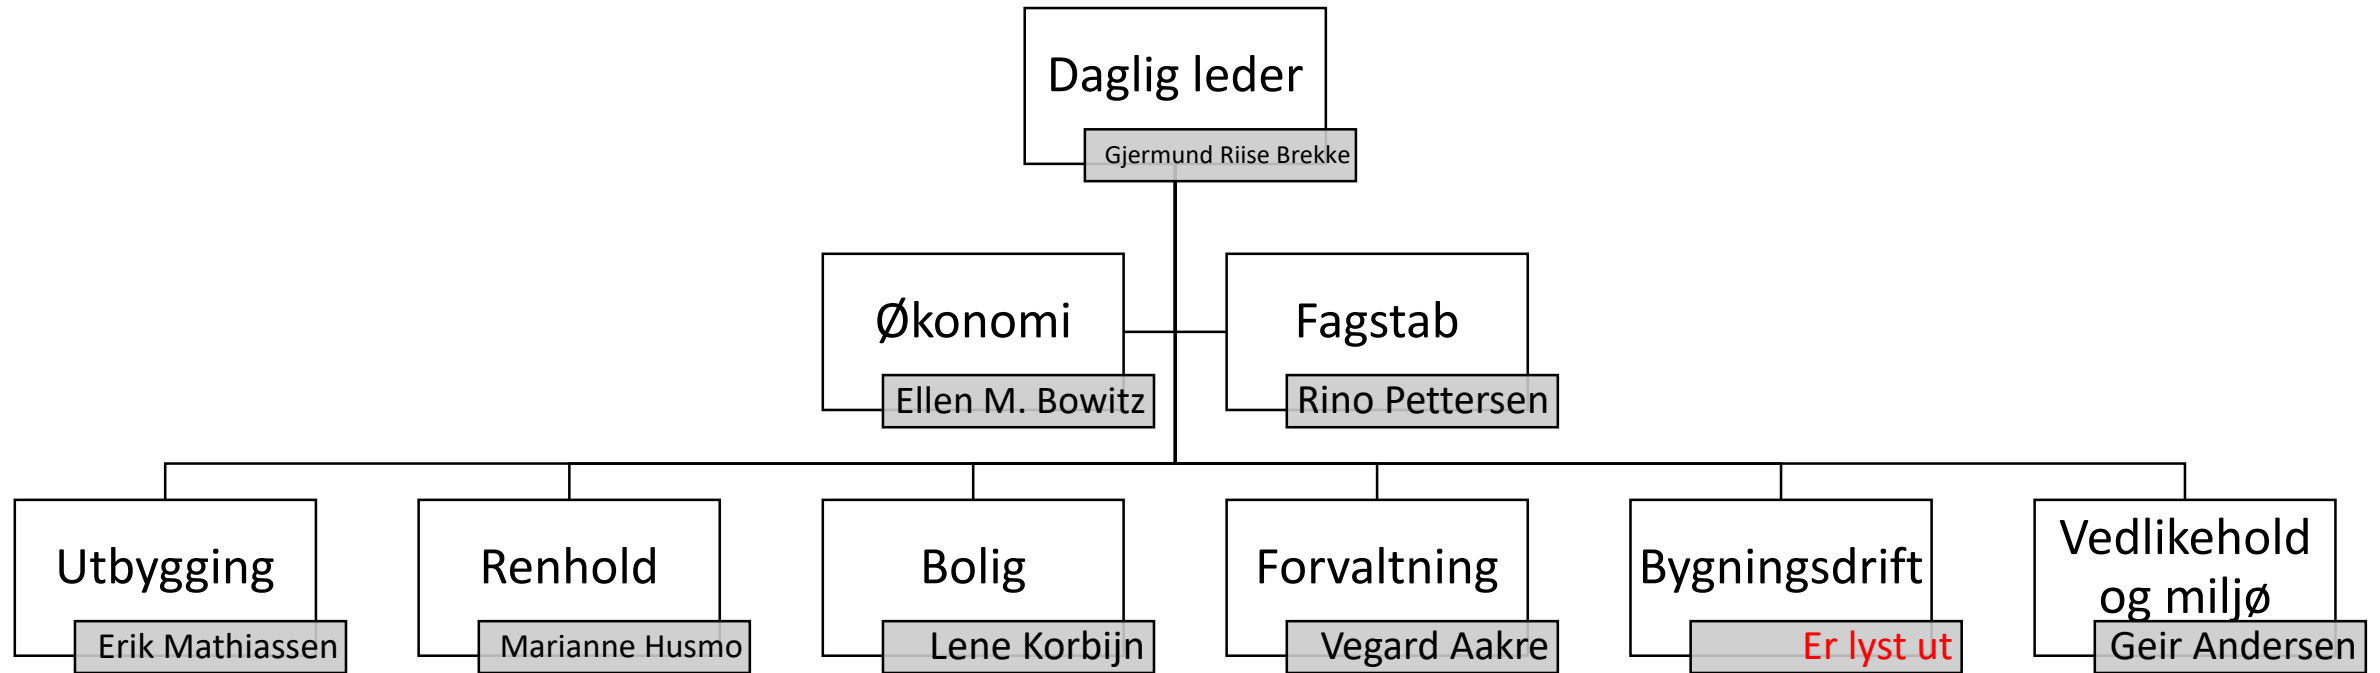

Nye Drammen Eiendom KF

Endelig innplassering i Nye Drammen Eiendom KF

25.06.2019

Følgende ledergruppe er innplassert.

Økonomi

Nye Drammen Eiendom KF

- **Fører regnskapet for p-husene fra 01.01.2021.

Fagstab

Nye Drammen Eiendom KF

Funksjon ivaretas av leder

Utbygging

Nye Drammen Eiendom KF

Renhold

Alle renholdere, portnere, vaskerimedarbeider og renholdsoperatører direkteinnplasseres

Kommunedel pr. forvalter fordeles senere.