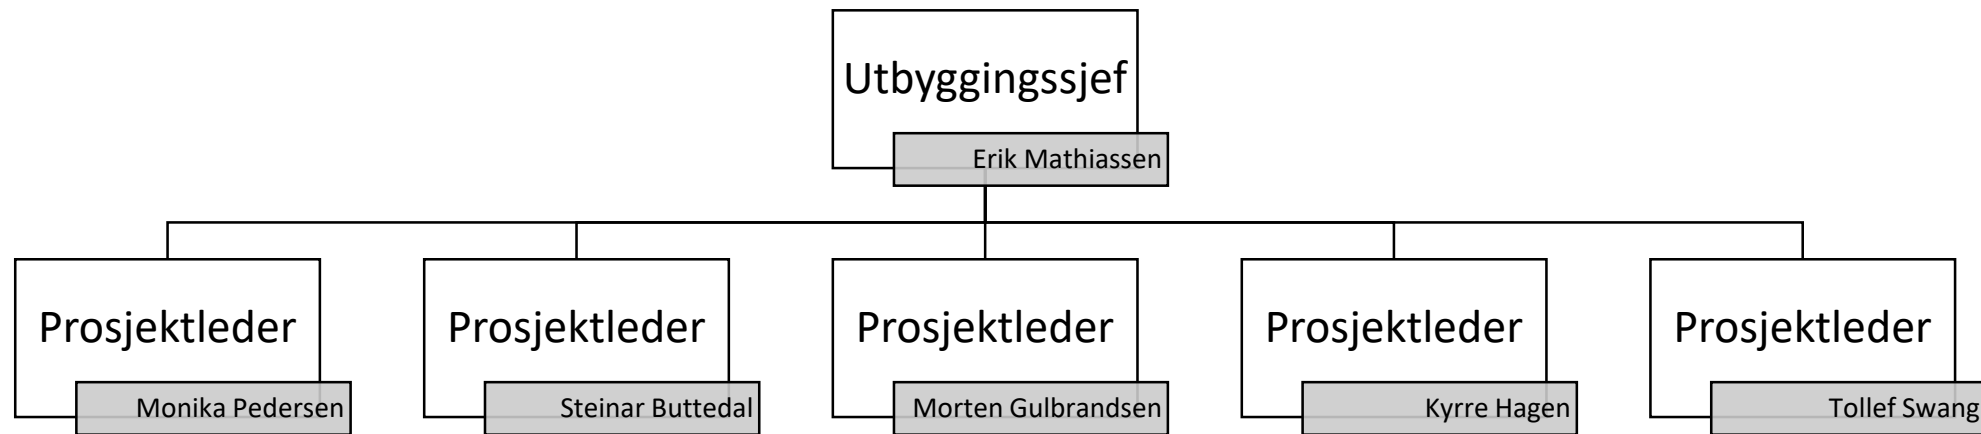

Nye Drammen Eiendom KF

Funksjon ivaretas av leder

Utbygging

Nye Drammen Eiendom KF

Renhold

Alle renholdere, portnere, vaskerimedarbeider og renholdsoperatører direkteinnplasseres

Kommunedel pr. forvalter fordeles senere.

Bolig

Nye Drammen Eiendom KF

Forvaltning

Fordeling av kommunedeler pr eiendomsforvalter vil kunne avvike da denne fordelingen endelig fordeles etter innplassering.

Bygningsdrift

Nye Drammen Eiendom KF

Driftsledere: