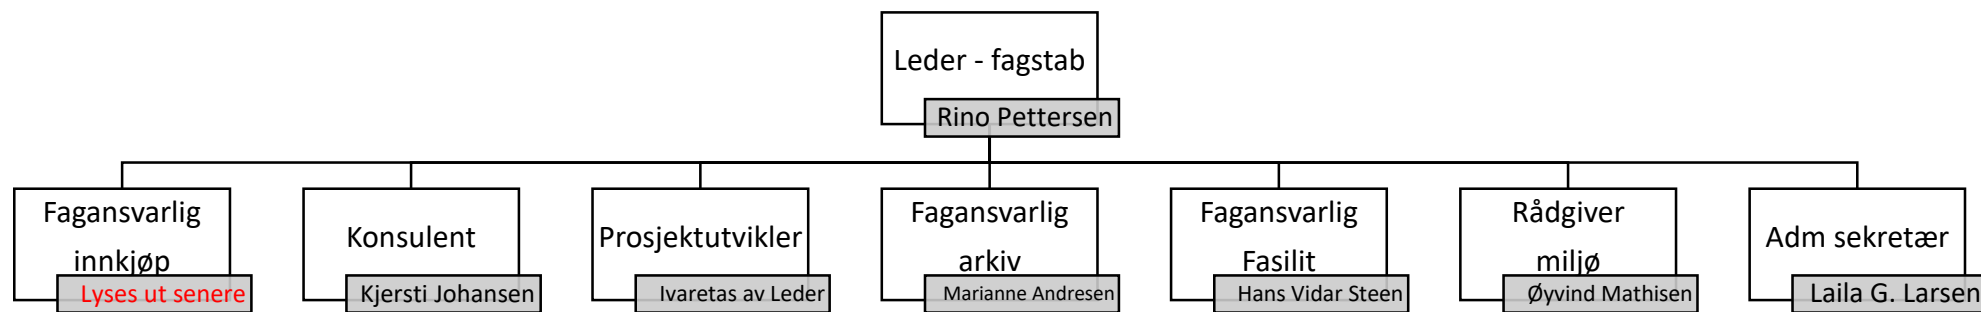

Nye Drammen Eiendom KF

Endelig innplassering i Nye Drammen Eiendom KF

25.06.2019

Følgende ledergruppe er innplassert.

Økonomi

Nye Drammen Eiendom KF

- **Fører regnskapet for p-husene fra 01.01.2021.

Fagstab

Nye Drammen Eiendom KF

Funksjon ivaretas av leder

Utbygging

Nye Drammen Eiendom KF

Renhold

Alle renholdere, portnere, vaskerimedarbeider og renholdsoperatører direkteinnplasseres

Kommunedel pr. forvalter fordeles senere.

Bolig

Nye Drammen Eiendom KF

Forvaltning

Fordeling av kommunedeler pr eiendomsforvalter vil kunne avvike da denne fordelingen endelig fordeles etter innplassering.

Bygningsdrift

Nye Drammen Eiendom KF

Driftsledere: