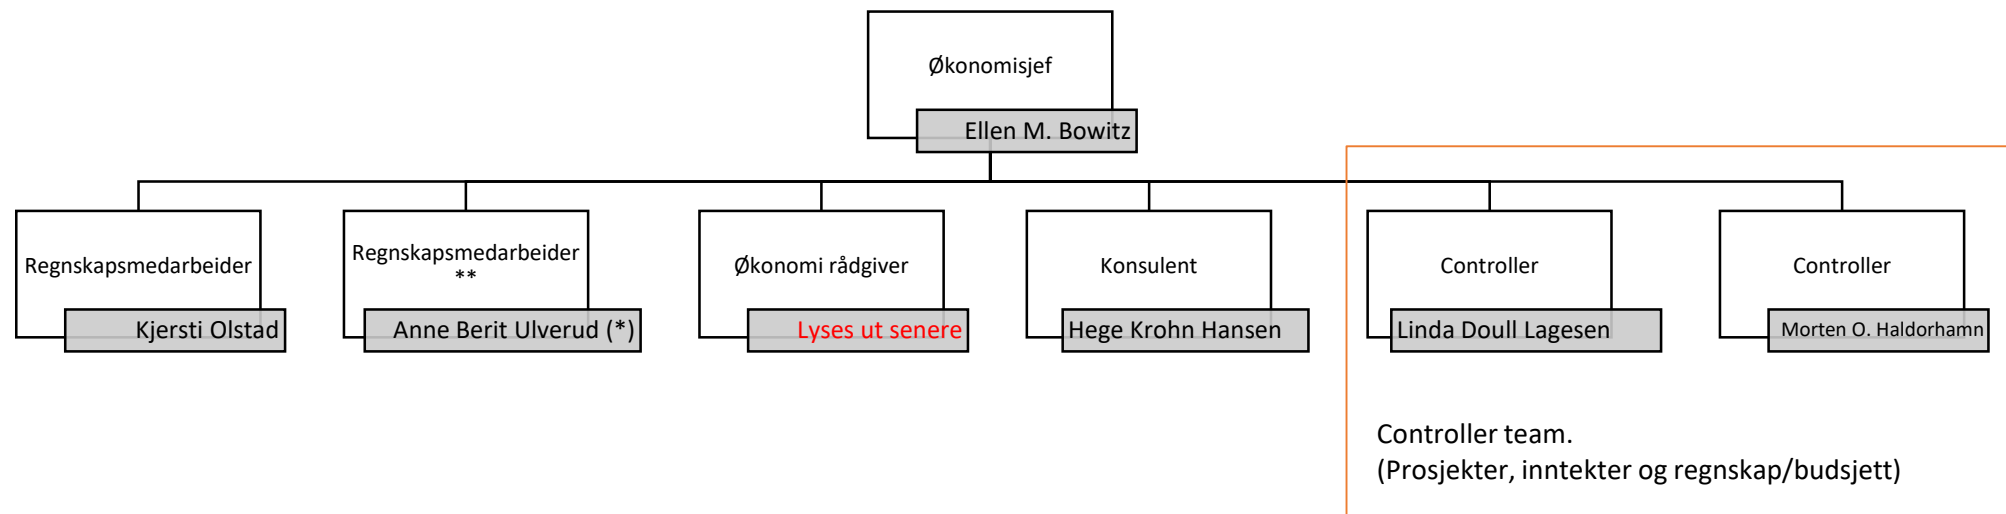

Nye Drammen Eiendom KF

Endelig innplassering i Nye Drammen Eiendom KF

25.06.2019

Følgende ledergruppe er innplassert.

Økonomi

Nye Drammen Eiendom KF

- **Fører regnskapet for p-husene fra 01.01.2021.

Fagstab

Nye Drammen Eiendom KF

Funksjon ivaretas av leder

Utbygging

Nye Drammen Eiendom KF

Renhold

Alle renholdere, portnere, vaskerimedarbeider og renholdsoperatører direkteinnplasseres

Kommunedel pr. forvalter fordeles senere.