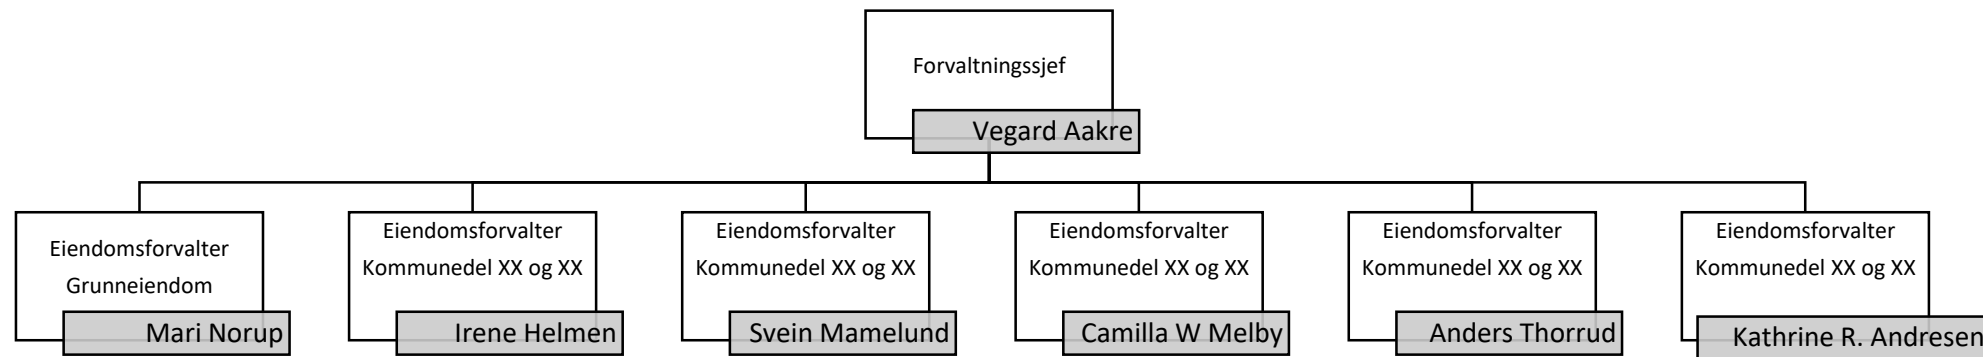

Nye Drammen Eiendom KF

Funksjon ivaretas av leder

Utbygging

Nye Drammen Eiendom KF

Renhold

Alle renholdere, portnere, vaskerimedarbeider og renholdsoperatører direkteinnplasseres

Kommunedel pr. forvalter fordeles senere.

Bolig

Nye Drammen Eiendom KF

Forvaltning

Fordeling av kommunedeler pr eiendomsforvalter vil kunne avvike da denne fordelingen endelig fordeles etter innplassering.

Bygningsdrift

Nye Drammen Eiendom KF

Driftsledere: