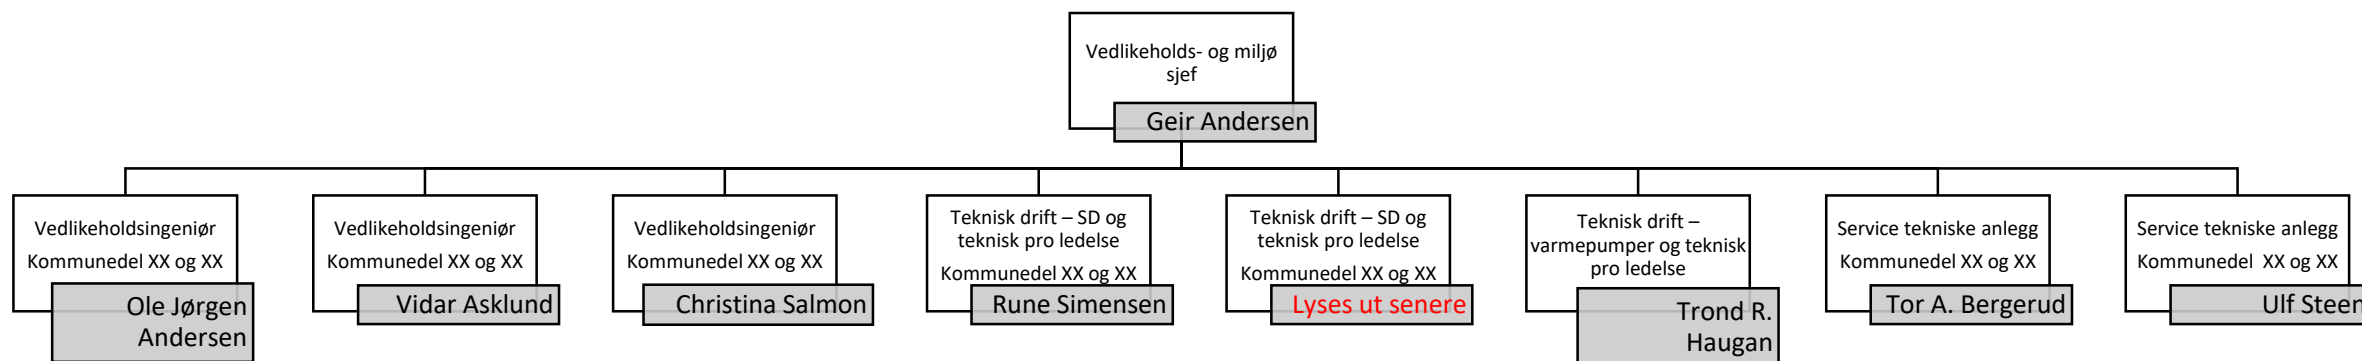

Nye Drammen Eiendom KF

Funksjon ivaretas av leder

Utbygging

Nye Drammen Eiendom KF

Renhold

Alle renholdere, portnere, vaskerimedarbeider og renholdsoperatører direkteinnplasseres

Kommunedel pr. forvalter fordeles senere.

Det vil være 12 Driftsledere med ansvar for dedikerte bygg

Det vil være 11 Fagarbeidere som tar ad hock oppdrag og vedlikehold.

Nye Drammen Eiendom KF

Vedlikehold og miljø

Kommunedeler vil bli fordelt senere