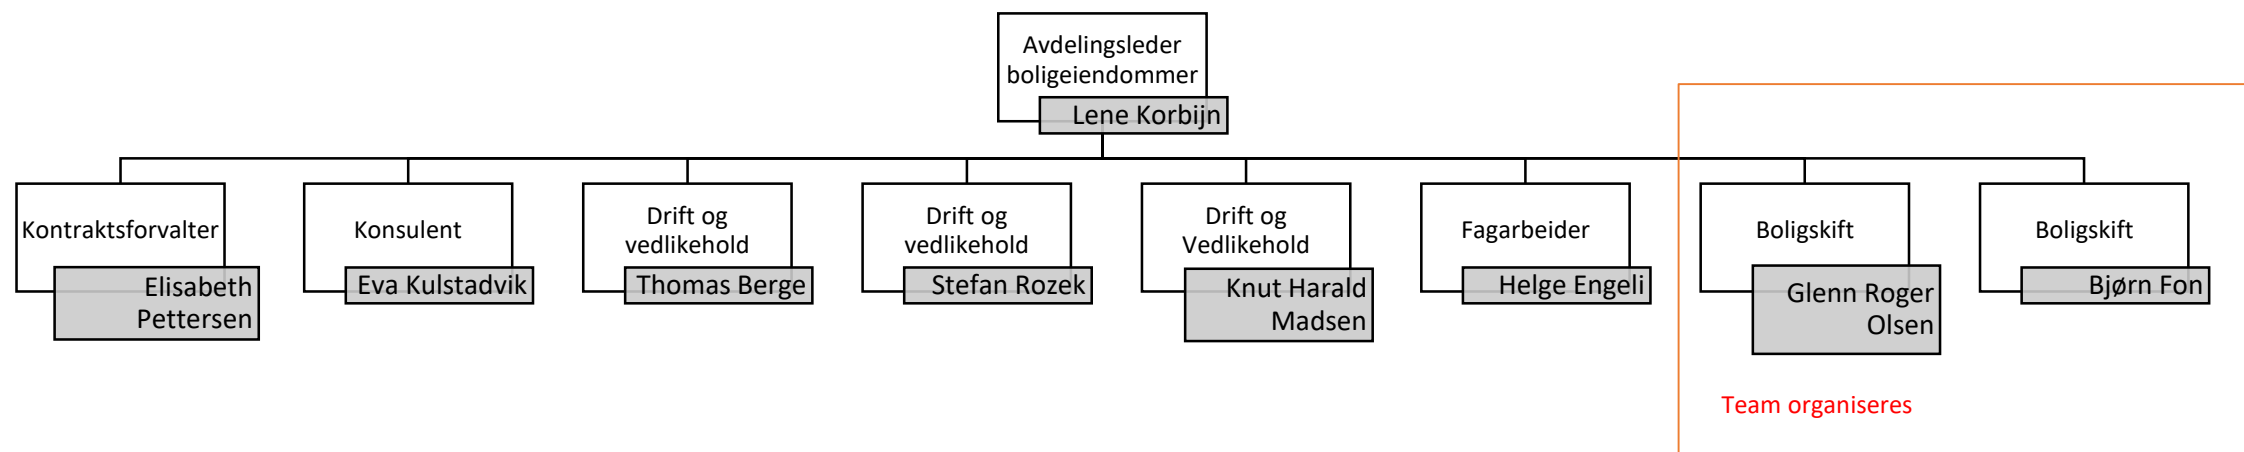

Nye Drammen Eiendom KF

Funksjon ivaretas av leder

Utbygging

Nye Drammen Eiendom KF

Renhold

Alle renholdere, portnere, vaskerimedarbeider og renholdsoperatører direkteinnplasseres

Kommunedel pr. forvalter fordeles senere.

Bolig

Nye Drammen Eiendom KF

Forvaltning

Fordeling av kommunedeler pr eiendomsforvalter vil kunne avvike da denne fordelingen endelig fordeles etter innplassering.

Bygningsdrift

Nye Drammen Eiendom KF

Driftsledere: