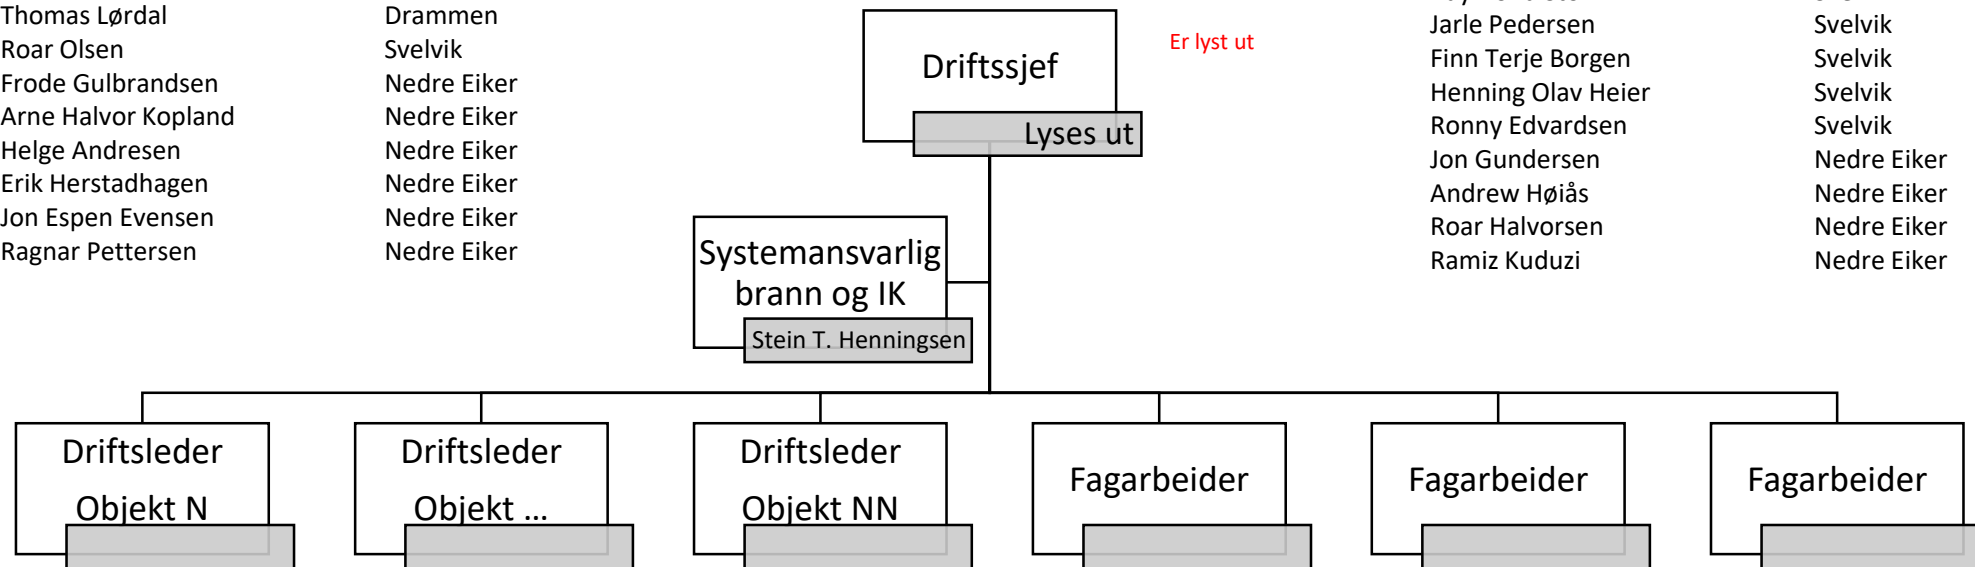

Bygningsdrift

Nye Drammen Eiendom KF

Driftsledere:

(Har ansvar for spesifikke bygg)

<u>Navn:</u>	<u>Kommer fra:</u>
Helge Andersson	Drammen
Dag Edvard Edvardsen	Drammen
Vidar Hemsborg	Drammen
Stuart Doull	Drammen
Thomas Lørdal	Drammen
Roar Olsen	Svelvik
Frode Gulbrandsen	Nedre Eiker
Arne Halvor Kopland	Nedre Eiker
Helge Andresen	Nedre Eiker
Erik Herstadhagen	Nedre Eiker
Jon Espen Evensen	Nedre Eiker
Ragnar Pettersen	Nedre Eiker

Fagarbeidere:

(Forestår temporære oppgaver, vedlikehold og avlaster ved topper)

<u>Navn:</u>	<u>Kommer fra:</u>
Tor Bakkerud	Drammen
Milisav Brnjevarac	Drammen
Raymond Storli	Svelvik
Jarle Pedersen	Svelvik
Finn Terje Borgen	Svelvik
Henning Olav Heier	Svelvik
Ronny Edvardsen	Svelvik
Jon Gundersen	Nedre Eiker
Andrew Høiås	Nedre Eiker
Roar Halvorsen	Nedre Eiker
Ramiz Kuduzi	Nedre Eiker