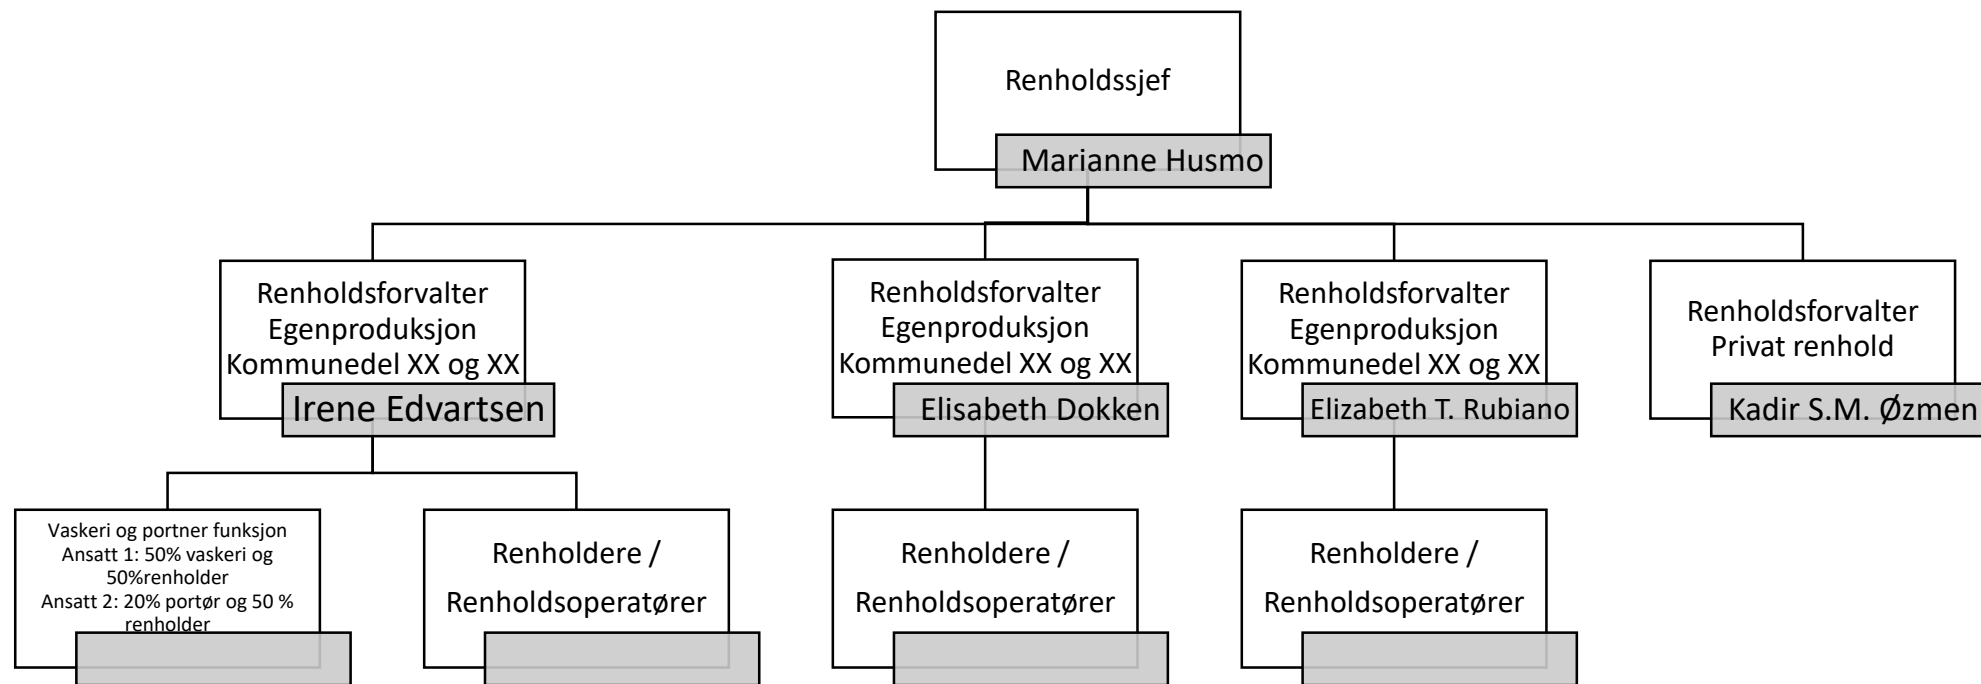

Nye Drammen Eiendom KF

Funksjon ivaretas av leder

Utbygging

Nye Drammen Eiendom KF

Renhold

Alle renholdere, portnere, vaskerimedarbeider og renholdsoperatører direkteinnplasseres

Kommunedel pr. forvalter fordeles senere.

Bolig

Nye Drammen Eiendom KF

Forvaltning

Fordeling av kommunedeler pr eiendomsforvalter vil kunne avvike da denne fordelingen endelig fordeles etter innplassering.

Bygningsdrift

Nye Drammen Eiendom KF

Driftsledere: