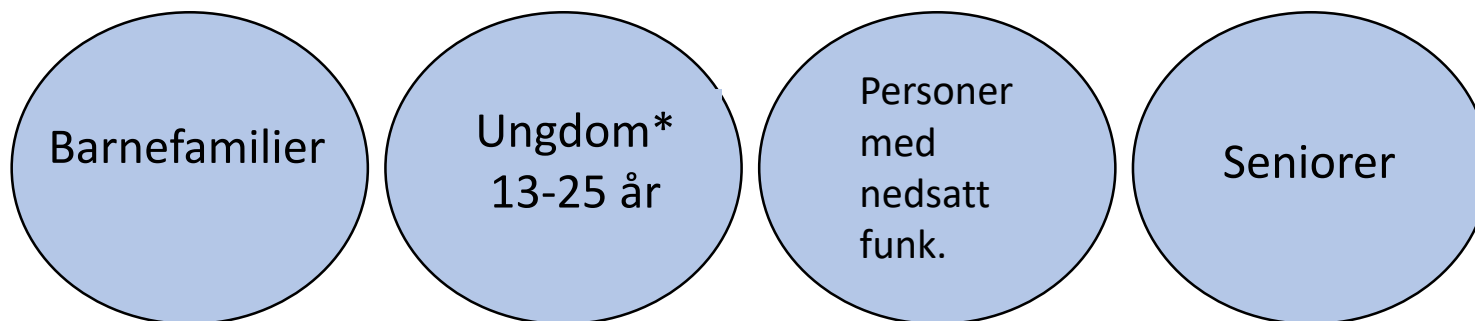

Nærutvalg

Nærutvalg

- En arena og et bindeledd for gjensidig informasjon og dialog mellom lokalmiljøet og de folkevalgte.
- Nærutvalg skal etableres i alle 10 kommunedeler.
- Nærutvalgene vil bestå av 12 medlemmer; 4 politikere og 8 innbyggere.
- Nærutvalgene skal gjennomføre fire møter årlig.
- Folkevalgte medlemmer til nærutvalget er valgt. Innbyggere er ikke valgt enda.

Valg av innbyggere

Valgt av KST 18.2

Velges av:
FAU
Ungdomsrådet
Råd for personer med funksjonsnedsettelse
Eldrerådet

Velges av politikerne i det enkelte nærutvalg

* En ungdomsobservatør i tillegg

Kommunedelene