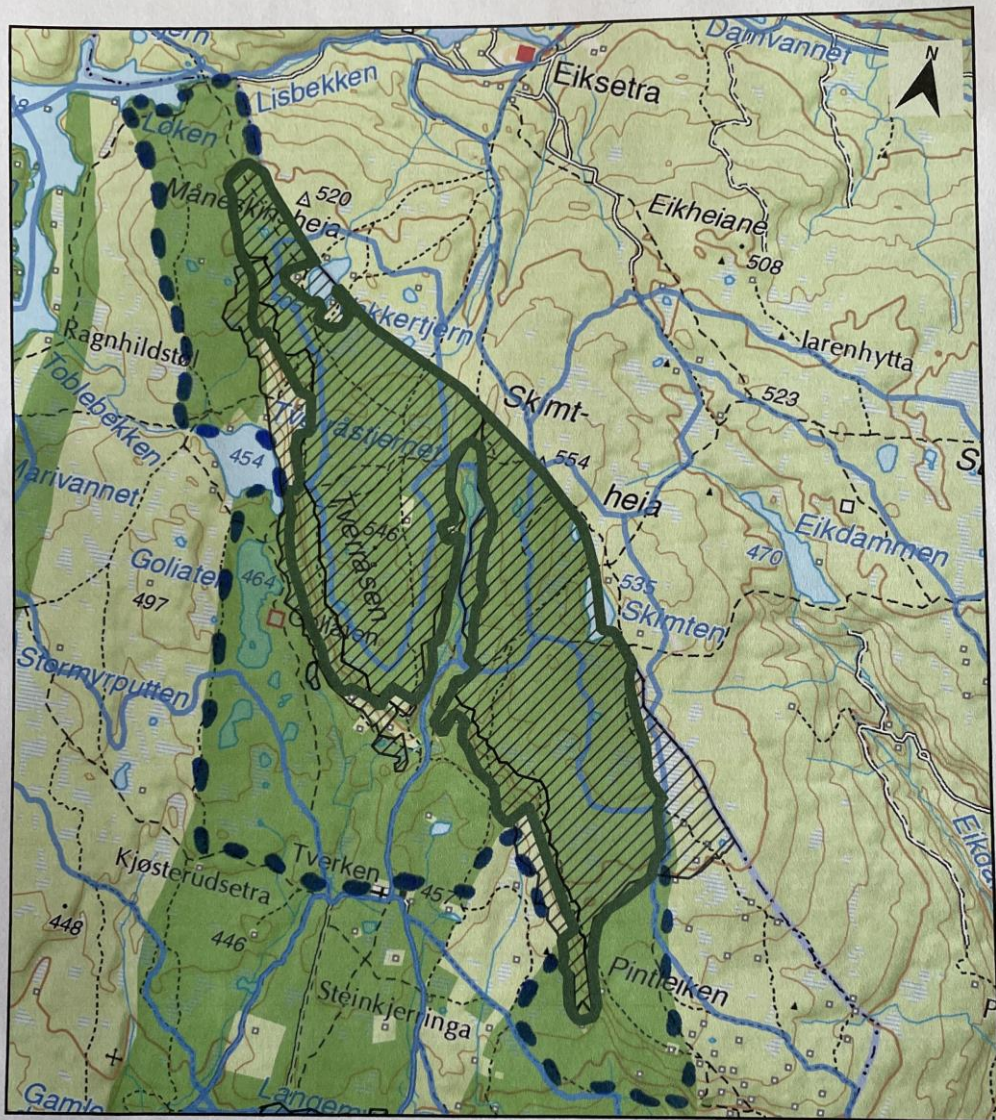

Utkast til utredningsområde for frivillig skogvern av Tverråsen-Skimtheia-området

1 km

Tegnforklaring

-  Drammen kommunes grunn
-  Naturtyper
-  Utredning frivillig vern Skimten Tverråsen
-  Skiløyper

Kartverket: Toporaster WMS