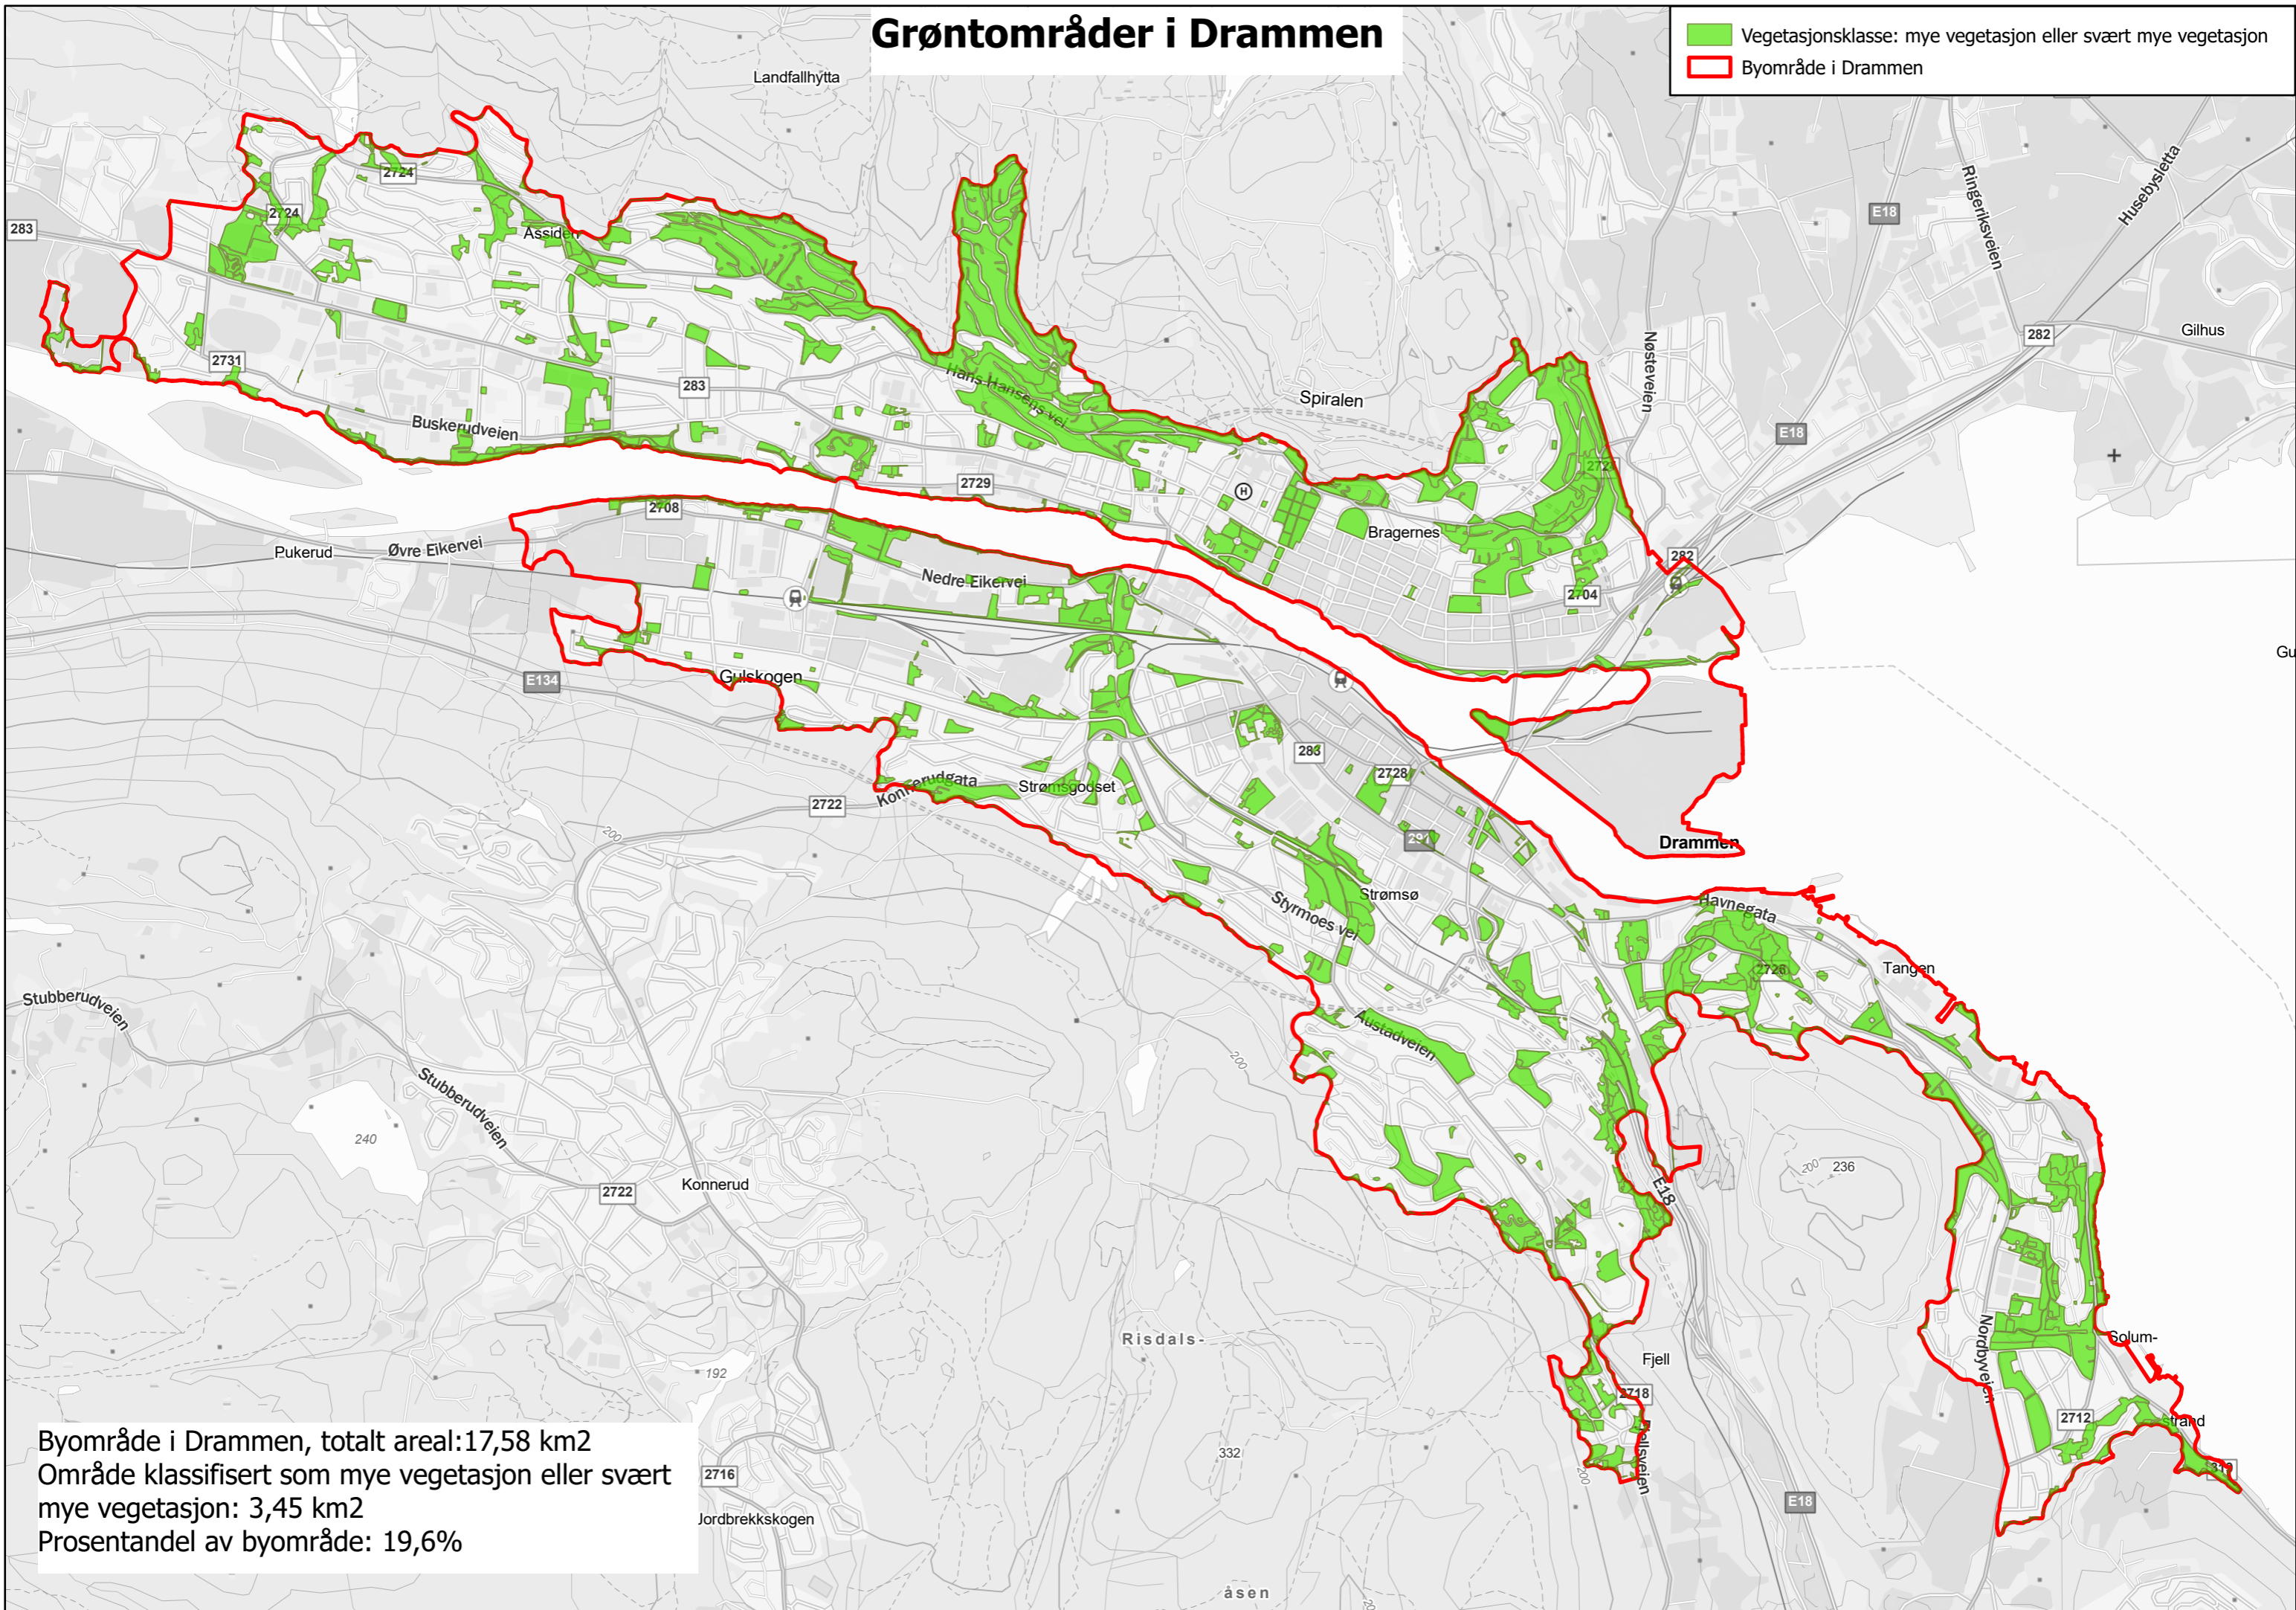

# Grøntområder i Drammen

-  Vegetasjonsklasse: mye vegetasjon eller svært mye vegetasjon
-  Byområde i Drammen

Byområde i Drammen, totalt areal: 17,58 km<sup>2</sup>  
Område klassifisert som mye vegetasjon eller svært mye vegetasjon: 3,45 km<sup>2</sup>  
Prosentandel av byområde: 19,6%