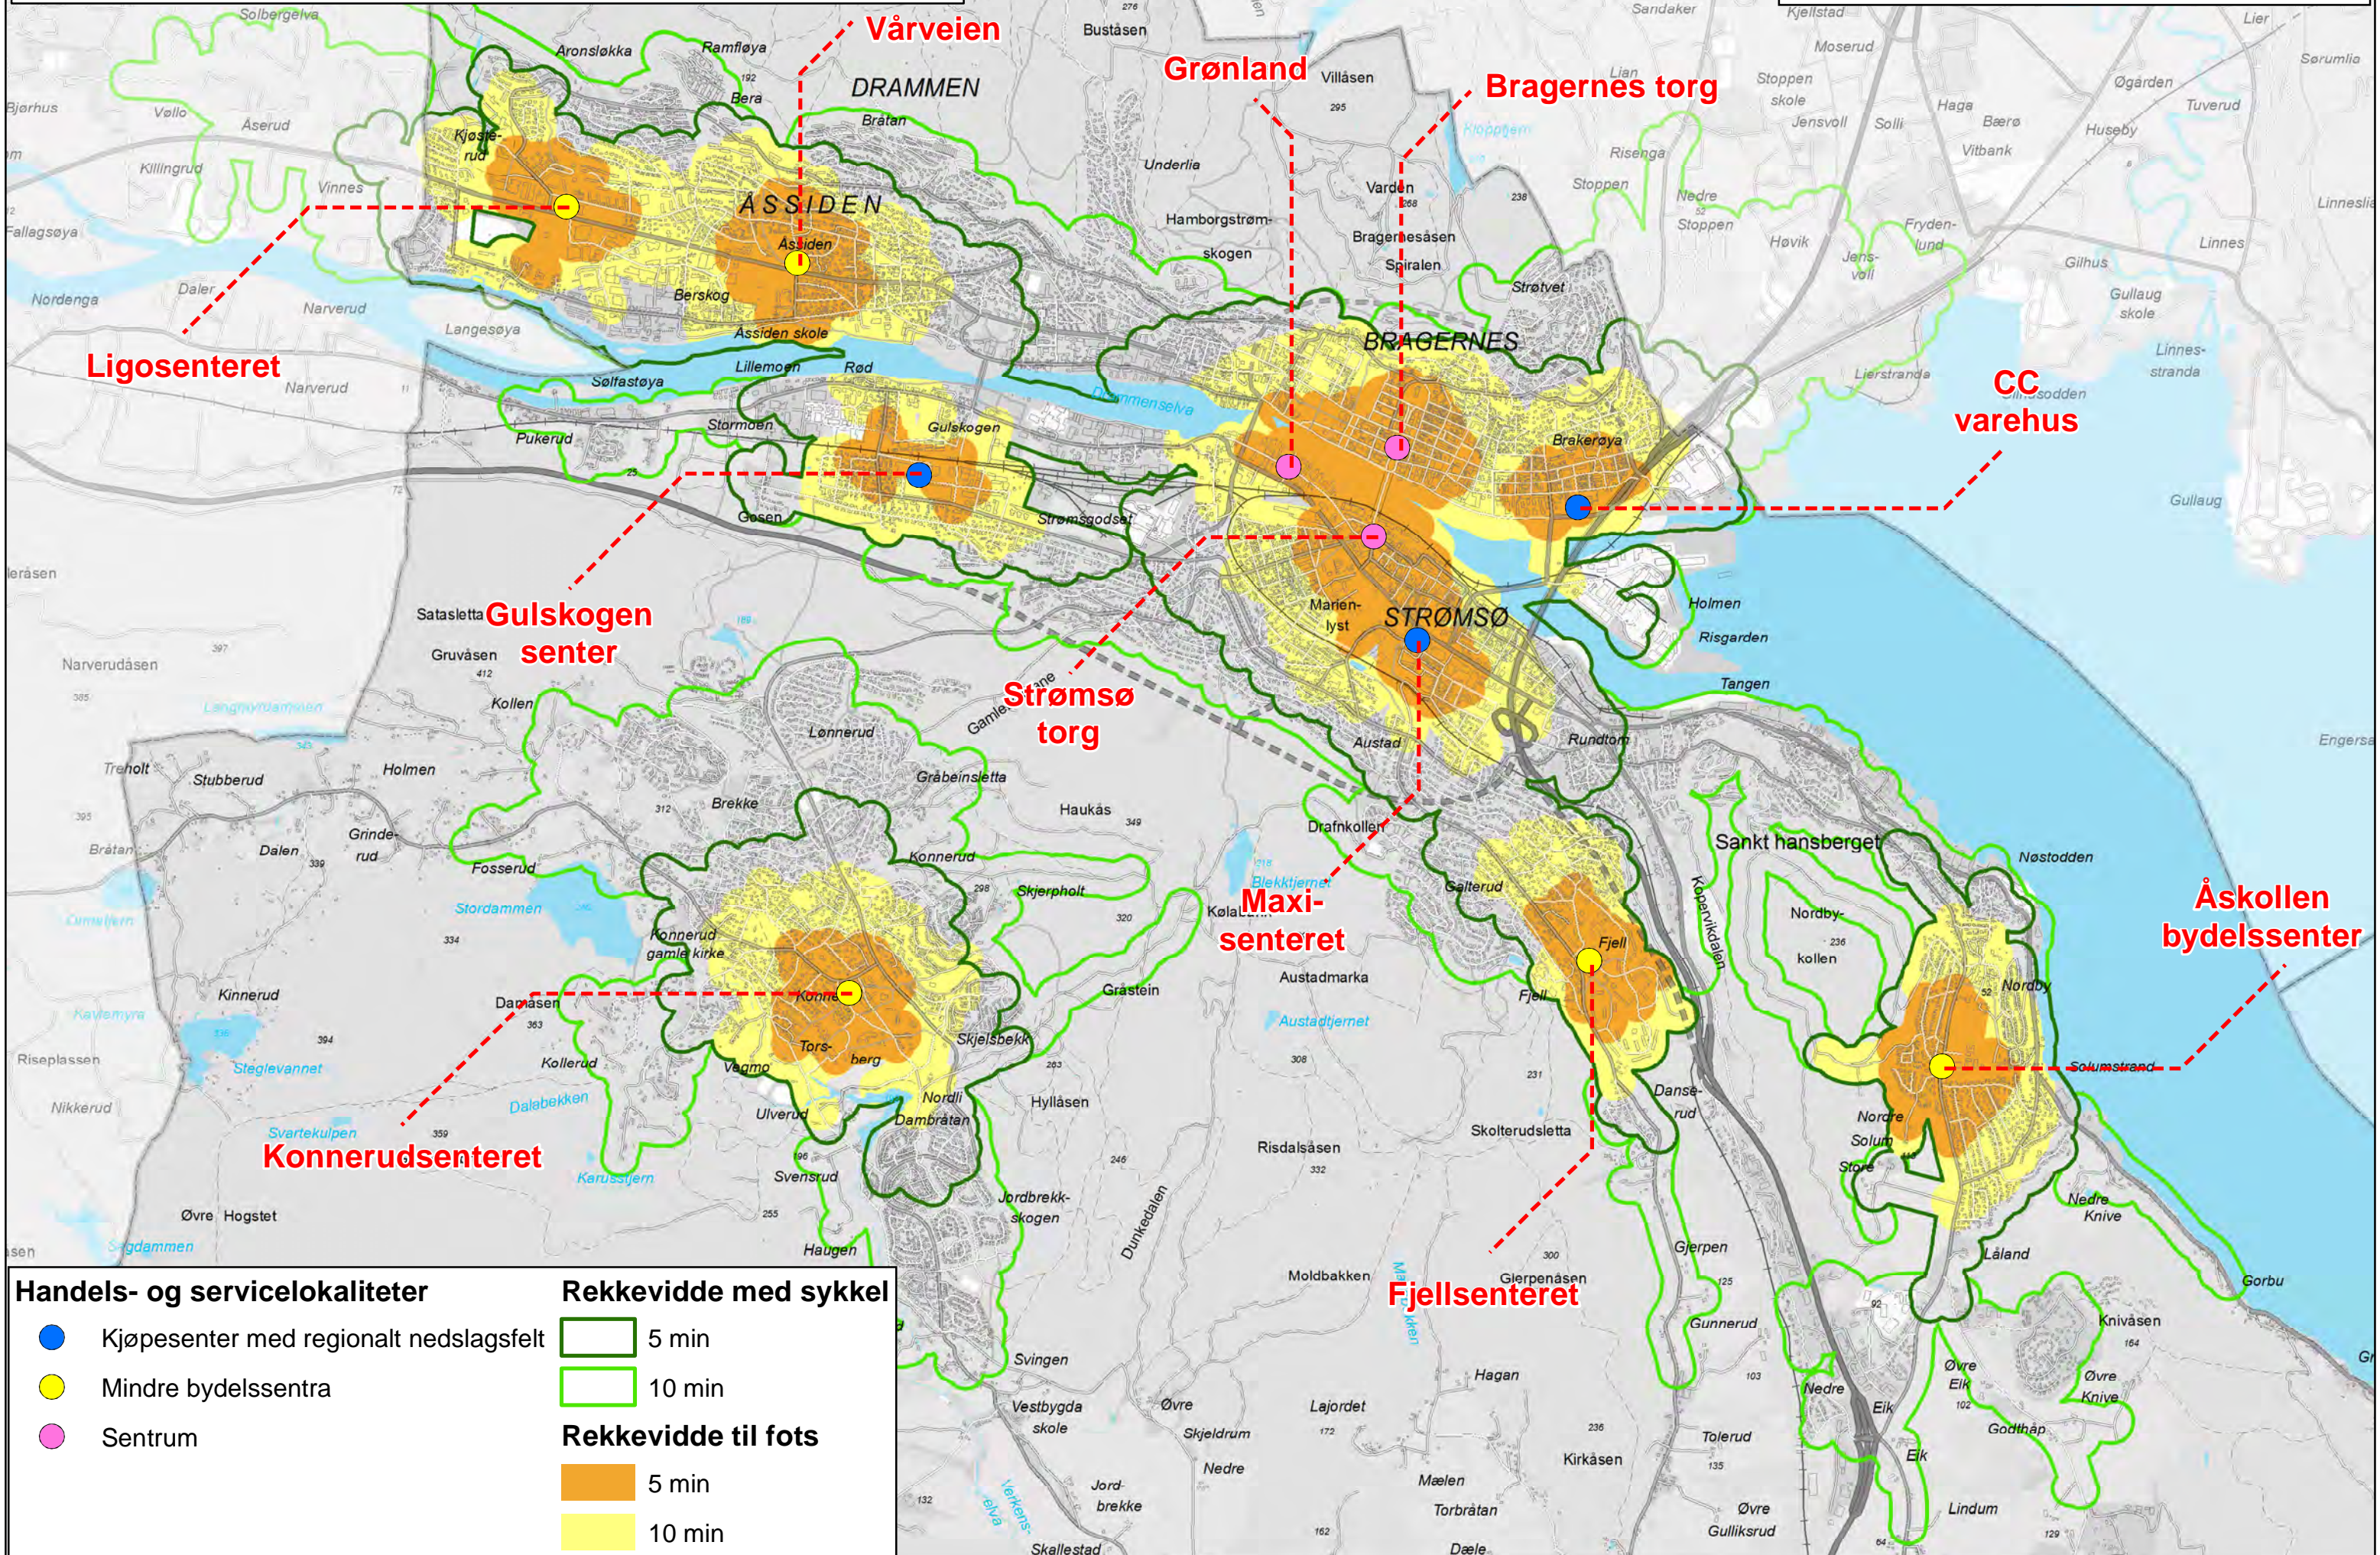

Rekkevidde, handels- og servicelokaliteter i Drammen

Gang- og sykkelavstand

Handels- og servicelokaliteter		Rekkevidde med sykkel	
●	Kjøpesenter med regionalt nedslagsfelt		5 min
●	Mindre bydelssentra		10 min
●	Sentrum		5 min
			10 min